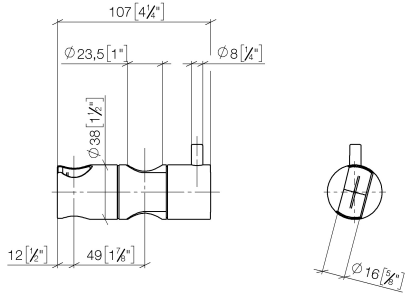

12 570 970

• für Rohrdurchmesser 23,5 mm

Passt zu: IMO, LULU, MADISON, MEM,
TARA, CL.1, LISSÉ, VAIA, META, CYO

	Chrom gebürstet	12 570 970-93
	Chrom	12 570 970-00
	Platin gebürstet	12 570 970-06
	Platin	12 570 970-08
	Dark Chrome	12 570 970-19
	Light Gold	12 570 970-26
	Light Gold gebürstet	12 570 970-27
	Messing gebürstet (23kt Gold)	12 570 970-28
	Schwarz matt	12 570 970-33
	Bronze gebürstet	12 570 970-42
	Champagne gebürstet (22kt Gold)	12 570 970-46
	Champagne (22kt Gold)	12 570 970-47
	Dark Platinum gebürstet	12 570 970-99

12 570 970

mm [inches]

Produktversion ab 10/1/2023

Ersatzteile für die
anderen
Oberflächenvarianten
finden Sie hier:
Chrom

Schieber - Chrom gebürstet

IMO

12 570 970

Ersatzteilstückliste

Produktversion ab 10/1/2023

Nr.	Artikelnummer	Benennung	Verbaumenge	Lieferzeit
	09 12 12 217 90	Huelse	1	2