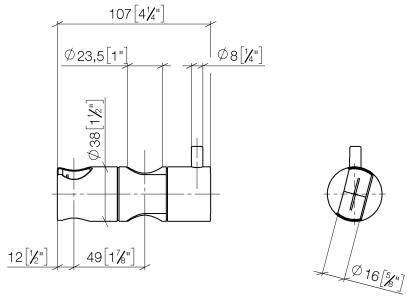

12 570 970

• für Rohrdurchmesser 23,5 mm

Passt zu: IMO, LULU, MADISON, MEM,
TARA, CL.1, LISSÉ, VAIA, META, CYO

	Dark Platinum gebürstet	12 570 970-99
	Chrom	12 570 970-00
	Platin gebürstet	12 570 970-06
	Platin	12 570 970-08
	Dark Chrome	12 570 970-19
	Light Gold	12 570 970-26
	Light Gold gebürstet	12 570 970-27
	Messing gebürstet (23kt Gold)	12 570 970-28
	Schwarz matt	12 570 970-33
	Bronze gebürstet	12 570 970-42
	Champagne gebürstet (22kt Gold)	12 570 970-46
	Champagne (22kt Gold)	12 570 970-47
	Chrom gebürstet	12 570 970-93

12 570 970

mm [inches]

12 570 970

Produktversion ab 10/1/2023

Ersatzteile für die
anderen
Oberflächenvarianten
finden Sie hier:
Chrom

Schieber - Dark Platinum gebürstet

IMO

12 570 970

Ersatzteilstückliste

Produktversion ab 10/1/2023

Nr.	Artikelnummer	Benennung	Verbaumenge	Lieferzeit
	09 12 12 217 90	Huelse	1	2