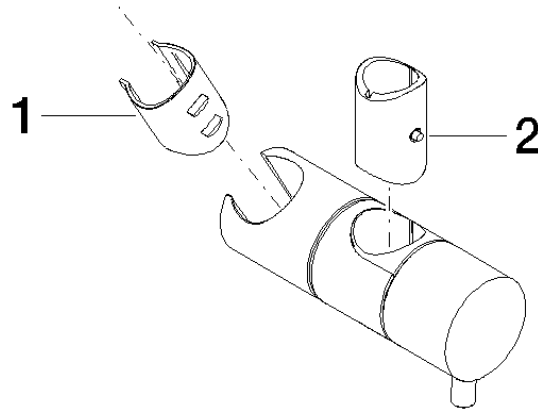

12 580 970

• für Rohrdurchmesser 18 mm

Passt zu: IMO, LULU, MADISON, MEM,
TARA, CL.1, LISSÉ, VAIA, META, CYO

	Dark Chrome	12 580 970-19
	Chrom	12 580 970-00
	Platin gebürstet	12 580 970-06
	Platin	12 580 970-08
	Messing (23kt Gold)	12 580 970-09
	Light Gold	12 580 970-26
	Light Gold gebürstet	12 580 970-27
	Messing gebürstet (23kt Gold)	12 580 970-28
	Schwarz matt	12 580 970-33
	Bronze gebürstet	12 580 970-42
	Champagne gebürstet (22kt Gold)	12 580 970-46
	Champagne (22kt Gold)	12 580 970-47
	Chrom gebürstet	12 580 970-93
	Dark Platinum gebürstet	12 580 970-99

12 580 970

mm [inches]

12 580 970

Ersatzteile für die
anderen
Oberflächenvarianten
finden Sie hier:
Chrom

Schieber - Dark Chrome

IMO

12 580 970

Ersatzteilstückliste