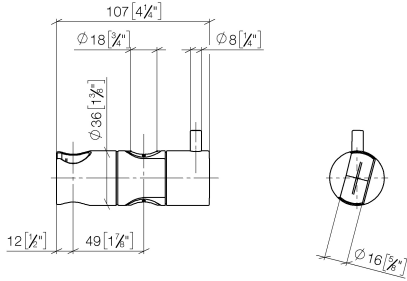

12 580 970

• für Rohrdurchmesser 18 mm

Passt zu: IMO, LULU, MADISON, MEM,
TARA, CL.1, LISSÉ, VAIA, META, CYO

	Dark Chrome	12 580 970-19
	Chrom	12 580 970-00
	Platin gebürstet	12 580 970-06
	Platin	12 580 970-08
	Messing (23kt Gold)	12 580 970-09
	Light Gold	12 580 970-26
	Light Gold gebürstet	12 580 970-27
	Messing gebürstet (23kt Gold)	12 580 970-28
	Schwarz matt	12 580 970-33
	Bronze gebürstet	12 580 970-42
	Champagne gebürstet (22kt Gold)	12 580 970-46
	Champagne (22kt Gold)	12 580 970-47
	Chrom gebürstet	12 580 970-93
	Dark Platinum gebürstet	12 580 970-99

12 580 970

mm [inches]

12 580 970

Ersatzteile für die
anderen
Oberflächenvarianten
finden Sie hier:
Chrom

Schieber - Dark Chrome

IMO

12 580 970

Ersatzteilstückliste