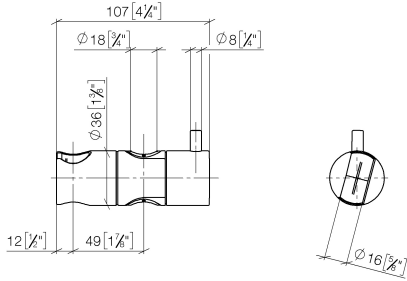

12 580 970

• für Rohrdurchmesser 18 mm

Passt zu: IMO, LULU, MADISON, MEM,  
TARA, CL.1, LISSÉ, VAIA, META, CYO

	Light Gold gebürstet	12 580 970-27
	Chrom	12 580 970-00
	Platin gebürstet	12 580 970-06
	Platin	12 580 970-08
	Messing (23kt Gold)	12 580 970-09
	Dark Chrome	12 580 970-19
	Light Gold	12 580 970-26
	Messing gebürstet (23kt Gold)	12 580 970-28
	Schwarz matt	12 580 970-33
	Bronze gebürstet	12 580 970-42
	Champagne gebürstet (22kt Gold)	12 580 970-46
	Champagne (22kt Gold)	12 580 970-47
	Chrom gebürstet	12 580 970-93
	Dark Platinum gebürstet	12 580 970-99

12 580 970

mm [inches]

12 580 970

**Produktversion ab 10/1/2023**

Ersatzteile für die  
anderen  
Oberflächenvarianten  
finden Sie hier:  
Chrom