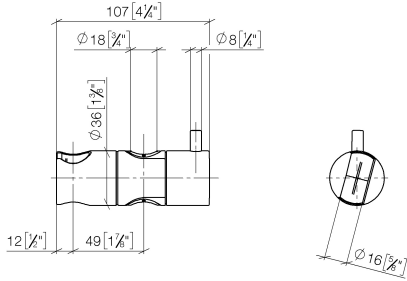

**Schieber - Messing gebürstet (23kt Gold)**

IMO

12 580 970

• für Rohrdurchmesser 18 mm

Passt zu: IMO, LULU, MADISON, MEM,  
TARA, CL.1, LISSÉ, VAIA, META, CYO

	Messing gebürstet (23kt Gold)	12 580 970-28
	Chrom	12 580 970-00
	Platin gebürstet	12 580 970-06
	Platin	12 580 970-08
	Messing (23kt Gold)	12 580 970-09
	Dark Chrome	12 580 970-19
	Light Gold	12 580 970-26
	Light Gold gebürstet	12 580 970-27
	Schwarz matt	12 580 970-33
	Bronze gebürstet	12 580 970-42
	Champagne gebürstet (22kt Gold)	12 580 970-46
	Champagne (22kt Gold)	12 580 970-47
	Chrom gebürstet	12 580 970-93
	Dark Platinum gebürstet	12 580 970-99

12 580 970

mm [inches]

12 580 970

**Produktversion ab 10/1/2023**

Ersatzteile für die  
anderen  
Oberflächenvarianten  
finden Sie hier:  
Chrom