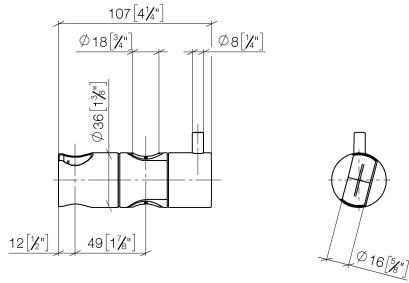

12 580 970

• für Rohrdurchmesser 18 mm

Passt zu: IMO, LULU, MADISON, MEM,
TARA, CL.1, LISSÉ, VAIA, META, CYO

	Schwarz matt	12 580 970-33
	Chrom	12 580 970-00
	Platin gebürstet	12 580 970-06
	Platin	12 580 970-08
	Messing (23kt Gold)	12 580 970-09
	Dark Chrome	12 580 970-19
	Light Gold	12 580 970-26
	Light Gold gebürstet	12 580 970-27
	Messing gebürstet (23kt Gold)	12 580 970-28
	Bronze gebürstet	12 580 970-42
	Champagne gebürstet (22kt Gold)	12 580 970-46
	Champagne (22kt Gold)	12 580 970-47
	Chrom gebürstet	12 580 970-93
	Dark Platinum gebürstet	12 580 970-99

12 580 970

mm [inches]

12 580 970

Produktversion ab 10/1/2023

Ersatzteile für die
anderen
Oberflächenvarianten
finden Sie hier:
Chrom

Schieber - Schwarz matt

IMO

12 580 970

Ersatzteilstückliste

Produktversion ab 10/1/2023

Nr.	Artikelnummer	Benennung	Verbaumenge	Lieferzeit
	09 12 12 217 90	Huelse	2	2