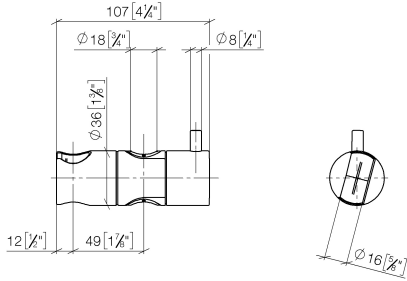

12 580 970

• für Rohrdurchmesser 18 mm

Passt zu: IMO, LULU, MADISON, MEM,
TARA, CL.1, LISSÉ, VAIA, META, CYO

	Champagne (22kt Gold)	12 580 970-47
	Chrom	12 580 970-00
	Platin gebürstet	12 580 970-06
	Platin	12 580 970-08
	Messing (23kt Gold)	12 580 970-09
	Dark Chrome	12 580 970-19
	Light Gold	12 580 970-26
	Light Gold gebürstet	12 580 970-27
	Messing gebürstet (23kt Gold)	12 580 970-28
	Schwarz matt	12 580 970-33
	Bronze gebürstet	12 580 970-42
	Champagne gebürstet (22kt Gold)	12 580 970-46
	Chrom gebürstet	12 580 970-93
	Dark Platinum gebürstet	12 580 970-99

12 580 970

mm [inches]

Produktversion ab 10/1/2023

Ersatzteile für die
anderen
Oberflächenvarianten
finden Sie hier:
Chrom

Schieber - Champagne (22kt Gold)

IMO

12 580 970

Ersatzteilstückliste

Produktversion ab 10/1/2023

Nr.	Artikelnummer	Benennung	Verbaumenge	Lieferzeit
	09 12 12 217 90	Huelse	2	2