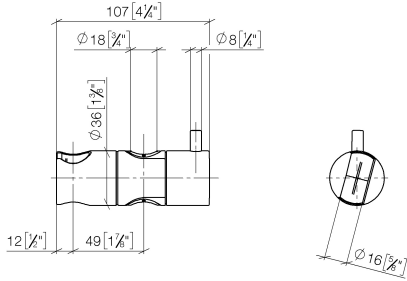

12 580 970

• für Rohrdurchmesser 18 mm

Passt zu: IMO, LULU, MADISON, MEM,
TARA, CL.1, LISSÉ, VAIA, META, CYO

	Chrom gebürstet	12 580 970-93
	Chrom	12 580 970-00
	Platin gebürstet	12 580 970-06
	Platin	12 580 970-08
	Messing (23kt Gold)	12 580 970-09
	Dark Chrome	12 580 970-19
	Light Gold	12 580 970-26
	Light Gold gebürstet	12 580 970-27
	Messing gebürstet (23kt Gold)	12 580 970-28
	Schwarz matt	12 580 970-33
	Bronze gebürstet	12 580 970-42
	Champagne gebürstet (22kt Gold)	12 580 970-46
	Champagne (22kt Gold)	12 580 970-47
	Dark Platinum gebürstet	12 580 970-99

12 580 970

mm [inches]

12 580 970

Produktversion ab 10/1/2023

Ersatzteile für die
anderen
Oberflächenvarianten
finden Sie hier:
Chrom

Schieber - Chrom gebürstet

IMO

12 580 970

Ersatzteilstückliste

Produktversion ab 10/1/2023

Nr.	Artikelnummer	Benennung	Verbaumenge	Lieferzeit
	09 12 12 217 90	Huelse	2	2