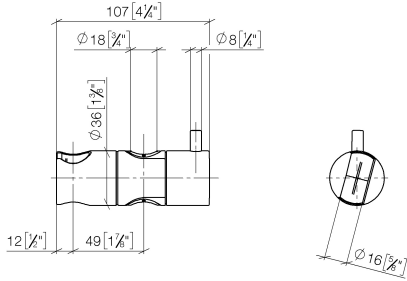

12 580 970

• für Rohrdurchmesser 18 mm

Passt zu: IMO, LULU, MADISON, MEM,
TARA, CL.1, LISSÉ, VAIA, META, CYO

	Dark Platinum gebürstet	12 580 970-99
	Chrom	12 580 970-00
	Platin gebürstet	12 580 970-06
	Platin	12 580 970-08
	Messing (23kt Gold)	12 580 970-09
	Dark Chrome	12 580 970-19
	Light Gold	12 580 970-26
	Light Gold gebürstet	12 580 970-27
	Messing gebürstet (23kt Gold)	12 580 970-28
	Schwarz matt	12 580 970-33
	Bronze gebürstet	12 580 970-42
	Champagne gebürstet (22kt Gold)	12 580 970-46
	Champagne (22kt Gold)	12 580 970-47
	Chrom gebürstet	12 580 970-93

12 580 970

mm [inches]

12 580 970

Produktversion ab 10/1/2023

Ersatzteile für die
anderen
Oberflächenvarianten
finden Sie hier:
Chrom

Schieber - Dark Platinum gebürstet

IMO

12 580 970

Ersatzteilstückliste

Produktversion ab 10/1/2023

Nr.	Artikelnummer	Benennung	Verbaumenge	Lieferzeit
	09 12 12 217 90	Huelse	2	2