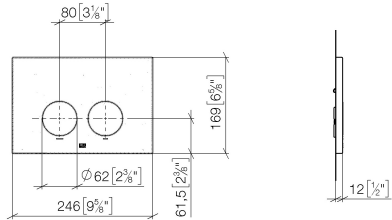

**Betätigungsplatte für WC-UP-Spülkasten der Firma Geberit rund - Dark  
Chrome**

IMO

12 665 979

- Abdeckplatte 169 x 246 x 12 mm
- Mechanische Betätigungsplatte mit manueller Spülauslösung
- Für 2-Mengen-Spültechnik
- Inkl. Befestigungsrahmen, Betätigungsstangen und Befestigungsmaterial
- Drückerstangen schallgedämmt, werkzeuglose Schnelleinstellung
- Kompatibel mit allen Spülkästen der Geberit-Serie Sigma ab 2001

12 665 979

mm [inches]

12 665 979  
Ersatzteile für die  
anderen  
Oberflächenvarianten  
finden Sie hier:  
Chrom

## Ersatzteilstückliste

Nr.	Artikelnummer	Benennung	Verbaumenge	Lieferzeit
1	90 28 01 030 00 90	Aufnahme	1	2
2	90 20 97 100 00-19	Taster	2	20
3	90 28 10 212 00 90	Aufnahme	1	2
4	90 11 97 012 00-19	Abdeckung	1	20