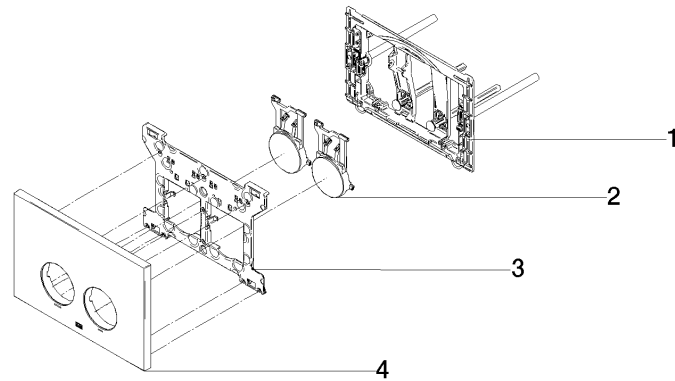

**Betätigungsplatte für WC-UP-Spülkasten der Firma Geberit rund - Dark  
Chrome**

IMO

12 665 979

- Abdeckplatte 169 x 246 x 12 mm
- Mechanische Betätigungsplatte mit manueller Spülauslösung
- Für 2-Mengen-Spültechnik
- Inkl. Befestigungsrahmen, Betätigungsstangen und Befestigungsmaterial
- Drückerstangen schallgedämmt, werkzeuglose Schnelleinstellung
- Kompatibel mit allen Spülkästen der Geberit-Serie Sigma ab 2001

12 665 979

mm [inches]

12 665 979  
Ersatzteile für die  
anderen  
Oberflächenvarianten  
finden Sie hier:  
Chrom