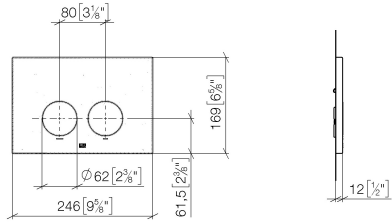

Betätigungsplatte für WC-UP-Spülkasten der Firma Geberit rund - Messing gebürstet (23kt Gold)

IMO

12 665 979

- Abdeckplatte 169 x 246 x 12 mm
- Mechanische Betätigungsplatte mit manueller Spülauslösung
- Für 2-Mengen-Spültechnik
- Inkl. Befestigungsrahmen, Betätigungsstangen und Befestigungsmaterial
- Drückerstangen schallgedämmt, werkzeuglose Schnelleinstellung
- Kompatibel mit allen Spülkästen der Geberit-Serie Sigma ab 2001

**Betätigungsplatte für WC-UP-Spülkasten der Firma Geberit rund - Messing
gebürstet (23kt Gold)**

IMO

12 665 979

mm [inches]

**Betätigungsplatte für WC-UP-Spülkasten der Firma Geberit rund - Messing
gebürstet (23kt Gold)**