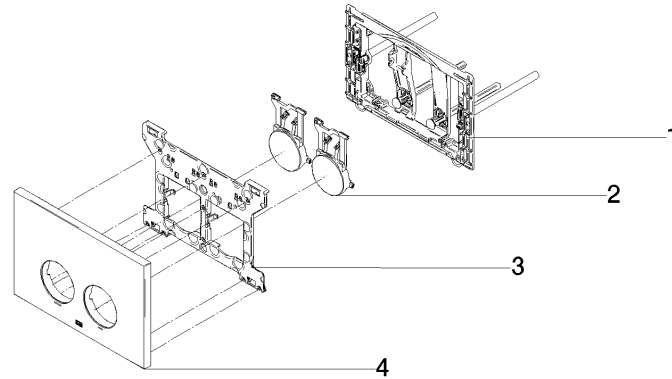

**Betätigungsplatte für WC-UP-Spülkasten der Firma Geberit rund - Messing
gebürstet (23kt Gold)**

12 665 979

Ersatzteile für die
anderen
Oberflächenvarianten
finden Sie hier:
Chrom

Ersatzteilstückliste

Nr.	Artikelnummer	Benennung	Verbaumenge	Lieferzeit
1	90 28 01 030 00 90	Aufnahme	1	2
2	90 20 97 100 00-28	Taster	2	20
3	90 28 10 212 00 90	Aufnahme	1	2
4	90 11 97 012 00-28	Abdeckung	1	20