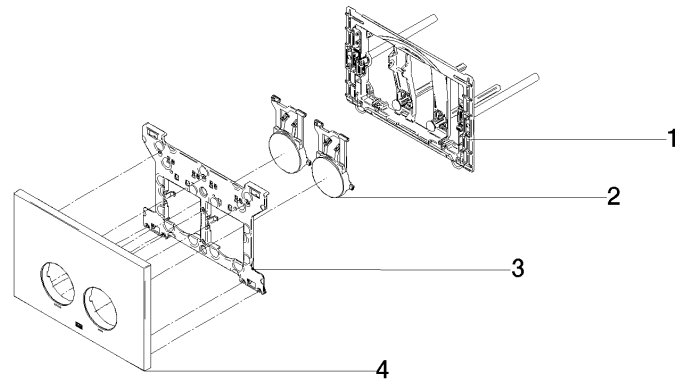

**Betätigungsplatte für WC-UP-Spülkasten der Firma Geberit rund - Schwarz  
matt**

IMO

12 665 979

- Abdeckplatte 169 x 246 x 12 mm
- Mechanische Betätigungsplatte mit manueller Spülauslösung
- Für 2-Mengen-Spültechnik
- Inkl. Befestigungsrahmen, Betätigungsstangen und Befestigungsmaterial
- Drückerstangen schallgedämmt, werkzeuglose Schnelleinstellung
- Kompatibel mit allen Spülkästen der Geberit-Serie Sigma ab 2001

12 665 979

mm [inches]

12 665 979  
Ersatzteile für die  
anderen  
Oberflächenvarianten  
finden Sie hier:  
Chrom