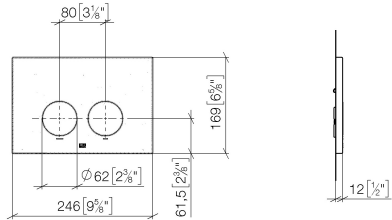

Betätigungsplatte für WC-UP-Spülkasten der Firma Geberit rund - Bronze gebürstet

IMO

12 665 979

- Abdeckplatte 169 x 246 x 12 mm
- Mechanische Betätigungsplatte mit manueller Spülauslösung
- Für 2-Mengen-Spültechnik
- Inkl. Befestigungsrahmen, Betätigungsstangen und Befestigungsmaterial
- Drückerstangen schallgedämmt, werkzeuglose Schnelleinstellung
- Kompatibel mit allen Spülkästen der Geberit-Serie Sigma ab 2001

**Betätigungsplatte für WC-UP-Spülkasten der Firma Geberit rund - Bronze
gebürstet**

IMO

12 665 979

mm [inches]

**Betätigungsplatte für WC-UP-Spülkasten der Firma Geberit rund - Bronze
gebürstet**

IMO

12 665 979
Ersatzteile für die
anderen
Oberflächenvarianten
finden Sie hier:
Chrom