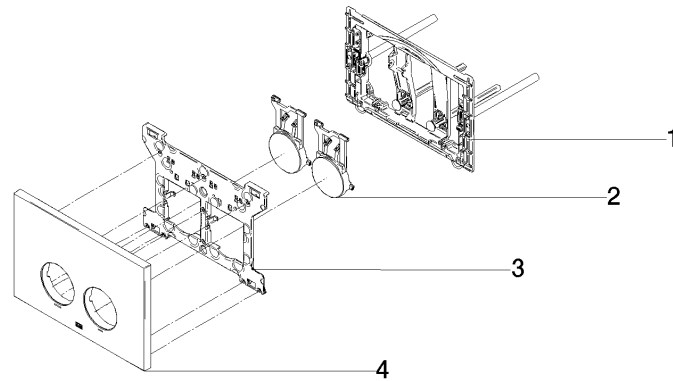

Betätigungsplatte für WC-UP-Spülkasten der Firma Geberit rund - Bronze gebürstet

IMO

12 665 979

- Abdeckplatte 169 x 246 x 12 mm
- Mechanische Betätigungsplatte mit manueller Spülauslösung
- Für 2-Mengen-Spültechnik
- Inkl. Befestigungsrahmen, Betätigungsstangen und Befestigungsmaterial
- Drückerstangen schallgedämmt, werkzeuglose Schnelleinstellung
- Kompatibel mit allen Spülkästen der Geberit-Serie Sigma ab 2001

**Betätigungsplatte für WC-UP-Spülkasten der Firma Geberit rund - Bronze
gebürstet**

IMO

12 665 979

mm [inches]

**Betätigungsplatte für WC-UP-Spülkasten der Firma Geberit rund - Bronze
gebürstet**

IMO

12 665 979
Ersatzteile für die
anderen
Oberflächenvarianten
finden Sie hier:
Chrom

Ersatzteilstückliste

Nr.	Artikelnummer	Benennung	Verbaumenge	Lieferzeit
1	90 28 01 030 00 90	Aufnahme	1	2
2	90 20 97 100 00-42	Taster	2	30
3	90 28 10 212 00 90	Aufnahme	1	2
4	90 11 97 012 00-42	Abdeckung	1	30