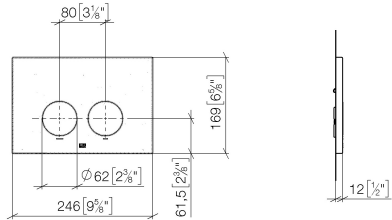

Betätigungsplatte für WC-UP-Spülkasten der Firma Geberit rund - Champagne gebürstet (22kt Gold)

IMO

12 665 979

- Abdeckplatte 169 x 246 x 12 mm
- Mechanische Betätigungsplatte mit manueller Spülauslösung
- Für 2-Mengen-Spültechnik
- Inkl. Befestigungsrahmen, Betätigungsstangen und Befestigungsmaterial
- Drückerstangen schallgedämmt, werkzeuglose Schnelleinstellung
- Kompatibel mit allen Spülkästen der Geberit-Serie Sigma ab 2001

Betätigungsplatte für WC-UP-Spülkasten der Firma Geberit rund - Champagne
gebürstet (22kt Gold)

IMO

12 665 979

mm [inches]

**Betätigungsplatte für WC-UP-Spülkasten der Firma Geberit rund - Champagne
gebürstet (22kt Gold)**