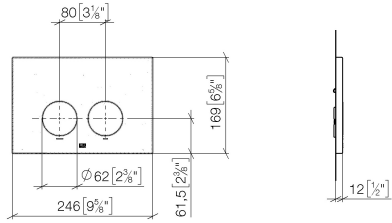

Betätigungsplatte für WC-UP-Spülkasten der Firma Geberit rund - Chrom gebürstet

IMO

12 665 979

- Abdeckplatte 169 x 246 x 12 mm
- Mechanische Betätigungsplatte mit manueller Spülauslösung
- Für 2-Mengen-Spültechnik
- Inkl. Befestigungsrahmen, Betätigungsstangen und Befestigungsmaterial
- Drückerstangen schallgedämmt, werkzeuglose Schnelleinstellung
- Kompatibel mit allen Spülkästen der Geberit-Serie Sigma ab 2001

Betätigungsplatte für WC-UP-Spülkasten der Firma Geberit rund - Chrom
gebürstet

IMO

12 665 979

mm [inches]

**Betätigungsplatte für WC-UP-Spülkasten der Firma Geberit rund - Chrom
gebürstet**

IMO

12 665 979
Ersatzteile für die
anderen
Oberflächenvarianten
finden Sie hier:
Chrom