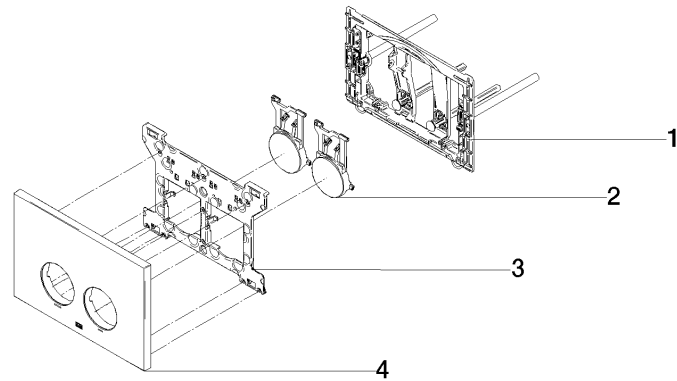

Betätigungsplatte für WC-UP-Spülkasten der Firma Geberit rund - Chrom gebürstet

IMO

12 665 979

- Abdeckplatte 169 x 246 x 12 mm
- Mechanische Betätigungsplatte mit manueller Spülauslösung
- Für 2-Mengen-Spültechnik
- Inkl. Befestigungsrahmen, Betätigungsstangen und Befestigungsmaterial
- Drückerstangen schallgedämmt, werkzeuglose Schnelleinstellung
- Kompatibel mit allen Spülkästen der Geberit-Serie Sigma ab 2001

Betätigungsplatte für WC-UP-Spülkasten der Firma Geberit rund - Chrom
gebürstet

IMO

12 665 979

mm [inches]

**Betätigungsplatte für WC-UP-Spülkasten der Firma Geberit rund - Chrom
gebürstet**

IMO

12 665 979
Ersatzteile für die
anderen
Oberflächenvarianten
finden Sie hier:
Chrom

Ersatzteilstückliste

Nr.	Artikelnummer	Benennung	Verbaumenge	Lieferzeit
1	90 28 01 030 00 90	Aufnahme	1	2
2	90 20 97 100 00-93	Taster	2	20
3	90 28 10 212 00 90	Aufnahme	1	2
4	90 11 97 012 00-93	Abdeckung	1	20