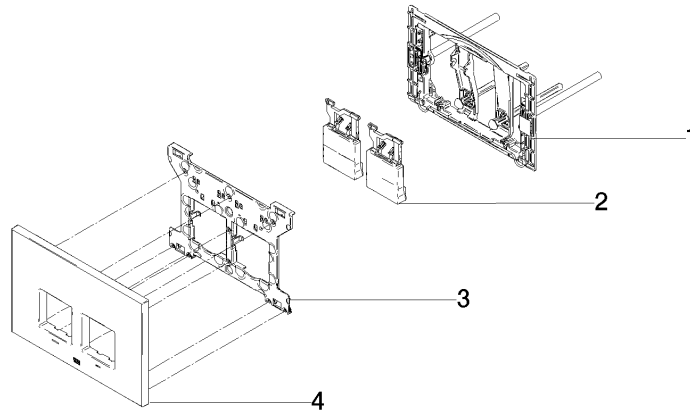

12 665 980

Passt zu: MEM, CL.1

- Abdeckplatte 169 x 246 x 12 mm
- Mechanische Betätigungsplatte mit manueller Spülauslösung
- Für 2-Mengen-Spültechnik
- Inkl. Befestigungsrahmen, Betätigungsstangen und Befestigungsmaterial
- Drückerstangen schallgedämmt, werkzeuglose Schnelleinstellung
- Kompatibel mit allen Spülkästen der Geberit-Serie Sigma ab 2001

12 665 980

mm [inches]

12 665 980

Ersatzteile für die
anderen
Oberflächenvarianten
finden Sie hier:
Chrom

Ersatzteilstückliste

Nr.	Artikelnummer	Benennung	Verbaumenge	Lieferzeit
1	90 28 01 030 00 90	Aufnahme	1	2
2	90 20 98 000 00-08	Taster	2	40
3	90 28 10 212 00 90	Aufnahme	2	2
4	90 11 98 012 00-08	Abdeckung	4	-