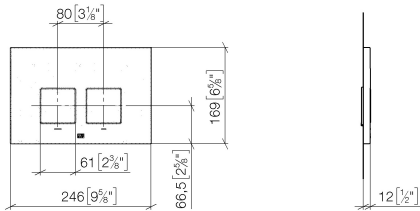

12 665 980

Passt zu: MEM, CL.1

- Abdeckplatte 169 x 246 x 12 mm
- Mechanische Betätigungsplatte mit manueller Spülauslösung
- Für 2-Mengen-Spültechnik
- Inkl. Befestigungsrahmen, Betätigungsstangen und Befestigungsmaterial
- Drückerstangen schallgedämmt, werkzeuglose Schnelleinstellung
- Kompatibel mit allen Spülkästen der Geberit-Serie Sigma ab 2001

12 665 980

mm [inches]

12 665 980

Ersatzteile für die
anderen
Oberflächenvarianten
finden Sie hier:
Chrom

Ersatzteilstückliste

Nr.	Artikelnummer	Benennung	Verbaumenge	Lieferzeit
1	90 28 01 030 00 90	Aufnahme	1	2
2	90 20 98 000 00-08	Taster	2	40
3	90 28 10 212 00 90	Aufnahme	2	2
4	90 11 98 012 00-08	Abdeckung	4	-