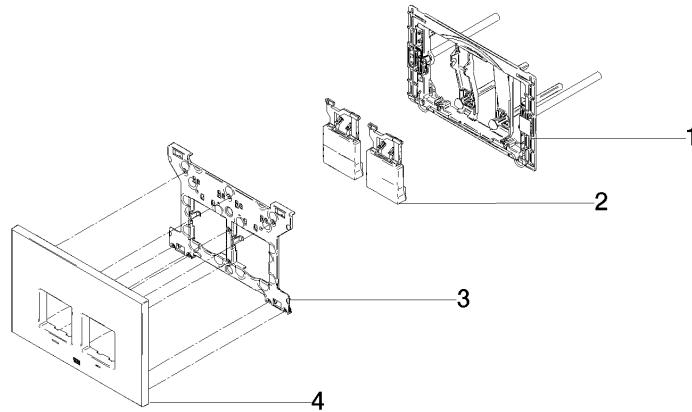

**Betätigungsplatte für WC-UP-Spülkasten der Firma Geberit eckig - Dark
Chrome**

MEM

12 665 980

- Abdeckplatte 169 x 246 x 12 mm
- Mechanische Betätigungsplatte mit manueller Spülauslösung
- Für 2-Mengen-Spültechnik
- Inkl. Befestigungsrahmen, Betätigungsstangen und Befestigungsmaterial
- Drückerstangen schallgedämmt, werkzeuglose Schnelleinstellung
- Kompatibel mit allen Spülkästen der Geberit-Serie Sigma ab 2001

12 665 980
mm [inches]

12 665 980
Ersatzteile für die
anderen
Oberflächenvarianten
finden Sie hier:
Chrom

Ersatzteilstückliste

Nr.	Artikelnummer	Benennung	Verbaumenge	Lieferzeit
1	90 28 01 030 00 90	Aufnahme	1	2
2	90 20 98 000 00-19	Taster	2	20
3	90 28 10 212 00 90	Aufnahme	2	2
4	90 11 98 012 00-19	Abdeckung	4	-