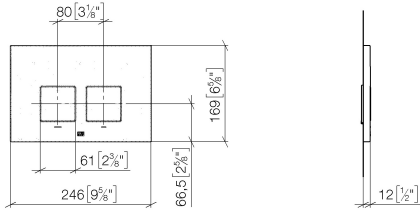

12 665 980

- Abdeckplatte 169 x 246 x 12 mm
- Mechanische Betätigungsplatte mit manueller Spülauslösung
- Für 2-Mengen-Spültechnik
- Inkl. Befestigungsrahmen, Betätigungsstangen und Befestigungsmaterial
- Drückerstangen schallgedämmt, werkzeuglose Schnelleinstellung
- Kompatibel mit allen Spülkästen der Geberit-Serie Sigma ab 2001

12 665 980

mm [inches]

12 665 980

Ersatzteile für die  
anderen  
Oberflächenvarianten  
finden Sie hier:  
Chrom

## Ersatzteilstückliste

Nr.	Artikelnummer	Benennung	Verbaumenge	Lieferzeit
1	90 28 01 030 00 90	Aufnahme	1	2
2	90 20 98 000 00-26	Taster	2	30
3	90 28 10 212 00 90	Aufnahme	2	2
4	90 11 98 012 00-26	Abdeckung	4	-