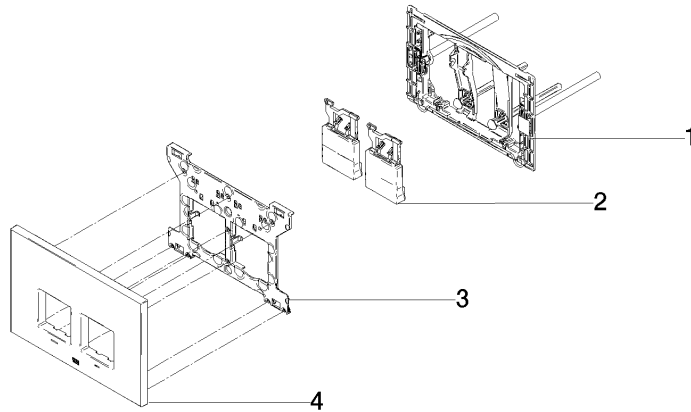

12 665 980

- Abdeckplatte 169 x 246 x 12 mm
- Mechanische Betätigungsplatte mit manueller Spülauslösung
- Für 2-Mengen-Spültechnik
- Inkl. Befestigungsrahmen, Betätigungsstangen und Befestigungsmaterial
- Drückerstangen schallgedämmt, werkzeuglose Schnelleinstellung
- Kompatibel mit allen Spülkästen der Geberit-Serie Sigma ab 2001

12 665 980

mm [inches]

12 665 980

Ersatzteile für die  
anderen  
Oberflächenvarianten  
finden Sie hier:  
Chrom