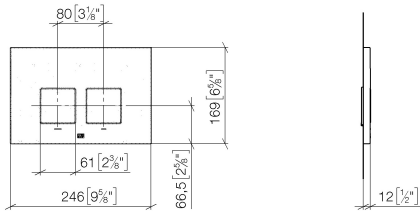

**Betätigungsplatte für WC-UP-Spülkasten der Firma Geberit eckig - Schwarz  
matt**

MEM

12 665 980

- Abdeckplatte 169 x 246 x 12 mm
- Mechanische Betätigungsplatte mit manueller Spülauslösung
- Für 2-Mengen-Spültechnik
- Inkl. Befestigungsrahmen, Betätigungsstangen und Befestigungsmaterial
- Drückerstangen schallgedämmt, werkzeuglose Schnelleinstellung
- Kompatibel mit allen Spülkästen der Geberit-Serie Sigma ab 2001

12 665 980  
mm [inches]

12 665 980  
Ersatzteile für die  
anderen  
Oberflächenvarianten  
finden Sie hier:  
Chrom

### Ersatzteilstückliste

Nr.	Artikelnummer	Benennung	Verbaumenge	Lieferzeit
1	90 28 01 030 00 90	Aufnahme	1	2
2	90 20 98 000 00-33	Taster	2	30
3	90 28 10 212 00 90	Aufnahme	2	2
4	90 11 98 012 00-33	Abdeckung	4	-