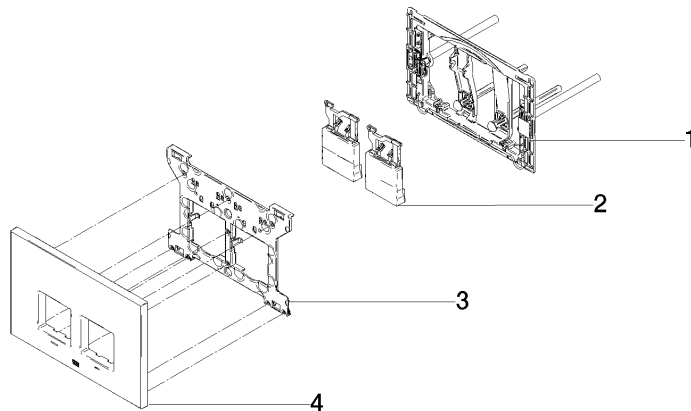

**Betätigungsplatte für WC-UP-Spülkasten der Firma Geberit eckig - Schwarz  
matt**

MEM

12 665 980

- Abdeckplatte 169 x 246 x 12 mm
- Mechanische Betätigungsplatte mit manueller Spülauslösung
- Für 2-Mengen-Spültechnik
- Inkl. Befestigungsrahmen, Betätigungsstangen und Befestigungsmaterial
- Drückerstangen schallgedämmt, werkzeuglose Schnelleinstellung
- Kompatibel mit allen Spülkästen der Geberit-Serie Sigma ab 2001

12 665 980  
mm [inches]

12 665 980  
Ersatzteile für die  
anderen  
Oberflächenvarianten  
finden Sie hier:  
Chrom

### Ersatzteilstückliste

Nr.	Artikelnummer	Benennung	Verbaumenge	Lieferzeit
1	90 28 01 030 00 90	Aufnahme	1	2
2	90 20 98 000 00-33	Taster	2	30
3	90 28 10 212 00 90	Aufnahme	2	2
4	90 11 98 012 00-33	Abdeckung	4	-