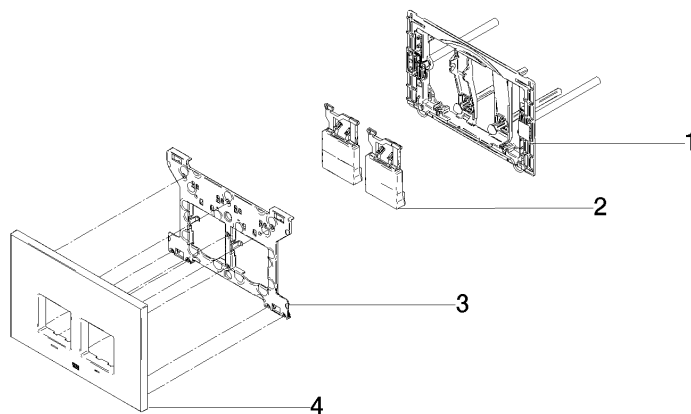

**Betätigungsplatte für WC-UP-Spülkasten der Firma Geberit eckig -
Champagne (22kt Gold)**

MEM

12 665 980
Ersatzteile für die
anderen
Oberflächenvarianten
finden Sie hier:
Chrom

Ersatzteilstückliste

Nr.	Artikelnummer	Benennung	Verbaumenge	Lieferzeit
1	90 28 01 030 00 90	Aufnahme	1	2
2	90 20 98 000 00-47	Taster	2	30
3	90 28 10 212 00 90	Aufnahme	2	2
4	90 11 98 012 00-47	Abdeckung	4	-

Ersatzteil nicht mehr bestellbar, bitte bestellen Sie den Nachfolgeartikel