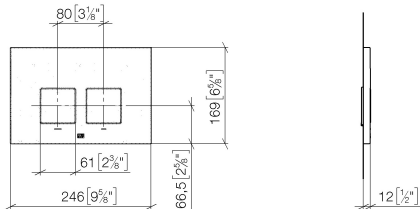

**Betätigungsplatte für WC-UP-Spülkasten der Firma Geberit eckig - Dark
Platinum gebürstet**

MEM

12 665 980

- Abdeckplatte 169 x 246 x 12 mm
- Mechanische Betätigungsplatte mit manueller Spülauslösung
- Für 2-Mengen-Spültechnik
- Inkl. Befestigungsrahmen, Betätigungsstangen und Befestigungsmaterial
- Drückerstangen schallgedämmt, werkzeuglose Schnelleinstellung
- Kompatibel mit allen Spülkästen der Geberit-Serie Sigma ab 2001

Betätigungsplatte für WC-UP-Spülkasten der Firma Geberit eckig - Dark
Platinum gebürstet

MEM

12 665 980

mm [inches]

12 665 980

Ersatzteile für die
anderen
Oberflächenvarianten
finden Sie hier:
Chrom

Ersatzteilstückliste