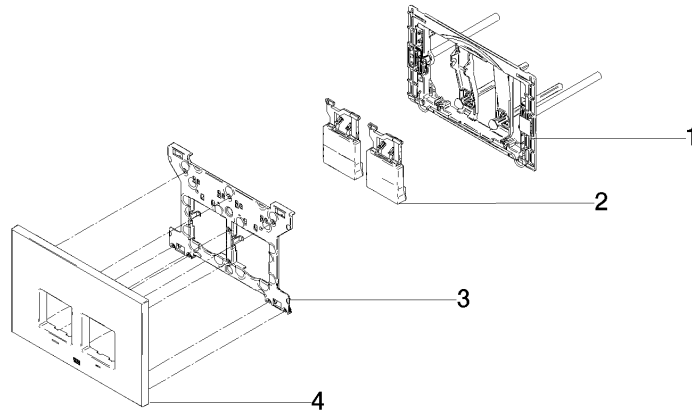

Betätigungsplatte für WC-UP-Spülkasten der Firma Geberit eckig - Dark
Platinum gebürstet

MEM

12 665 980

mm [inches]

12 665 980

Ersatzteile für die
anderen
Oberflächenvarianten
finden Sie hier:
Chrom

Ersatzteilstückliste

Nr.	Artikelnummer	Benennung	Verbaumenge	Lieferzeit
1	90 28 01 030 00 90	Aufnahme	1	2
2	90 20 98 000 00-99	Taster	2	30
3	90 28 10 212 00 90	Aufnahme	2	2
4	90 11 98 012 00-99	Abdeckung	4	-

Ersatzteil nicht mehr bestellbar, bitte bestellen Sie den Nachfolgeartikel