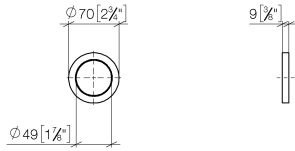

12 720 660

- Rosette Ø 70 mm

Nur mit den Endmontagebausätzen 36 002 970-FF / 36 110 970-FF / 36 111 970-FF / 36 112 970-FF / 36 050 970-FF kombinierbar.

Passt zu: IMO, LULU, MADISON, MEM, TARA, CL.1, LISSÉ, VAIA, META, CYO

12 720 660

mm [inches]

12 720 660

Ersatzteile für die
anderen
Oberflächenvarianten
finden Sie hier:
Chrom

Ersatzteilstückliste

Nr.	Artikelnummer	Benennung	Verbaumenge	Lieferzeit
1	09 30 11 291 90	Scheibe	1	2
2	09 14 10 046 90	Dichtung	1	2