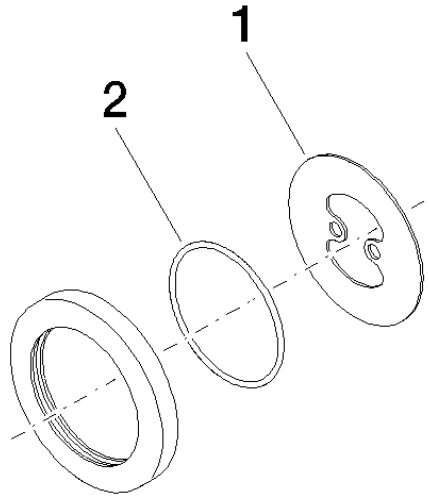

12 720 660

- Rosette Ø 70 mm

Nur mit den Endmontagebausätzen 36 002 970-FF / 36 110 970-FF / 36 111 970-FF / 36 112 970-FF / 36 050 970-FF kombinierbar.

Passt zu: IMO, LULU, MADISON, MEM, TARA, CL.1, LISSÉ, VAIA, META, CYO

12 720 660

mm [inches]

12 720 660

Ersatzteile für die
anderen
Oberflächenvarianten
finden Sie hier:
Chrom

Ersatzteilstückliste

Nr.	Artikelnummer	Benennung	Verbaumenge	Lieferzeit
1	09 30 11 291 90	Scheibe	1	2
2	09 14 10 046 90	Dichtung	1	2