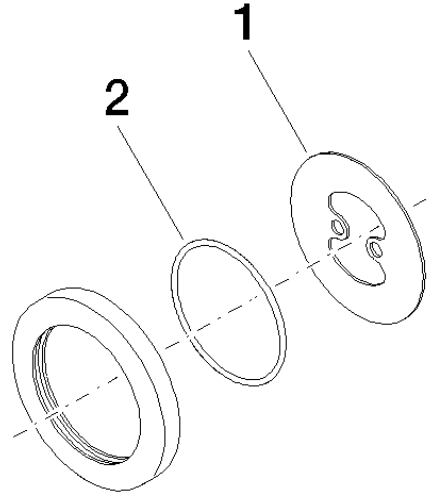

12 720 660

- Rosette Ø 70 mm

Nur mit den Endmontagebausätzen 36 002 970-FF / 36 110 970-FF / 36 111 970-FF / 36 112 970-FF / 36 050 970-FF kombinierbar.

Passt zu: IMO, LULU, MADISON, MEM, TARA, CL.1, LISSÉ, VAIA, META, CYO

	Bronze gebürstet	12 720 660-42
	Chrom	12 720 660-00
	Platin gebürstet	12 720 660-06
	Platin	12 720 660-08
	Dark Chrome	12 720 660-19
	Light Gold	12 720 660-26
	Light Gold gebürstet	12 720 660-27
	Messing gebürstet (23kt Gold)	12 720 660-28
	Schwarz matt	12 720 660-33
	Champagne gebürstet (22kt Gold)	12 720 660-46
	Champagne (22kt Gold)	12 720 660-47
	Chrom gebürstet	12 720 660-93
	Dark Platin gebürstet	12 720 660-99

12 720 660

mm [inches]

12 720 660

Ersatzteile für die
anderen
Oberflächenvarianten
finden Sie hier:
Chrom

Ersatzteilstückliste

Nr.	Artikelnummer	Benennung	Verbaumenge	Lieferzeit
1	09 30 11 291 90	Scheibe	1	2
2	09 14 10 046 90	Dichtung	1	2