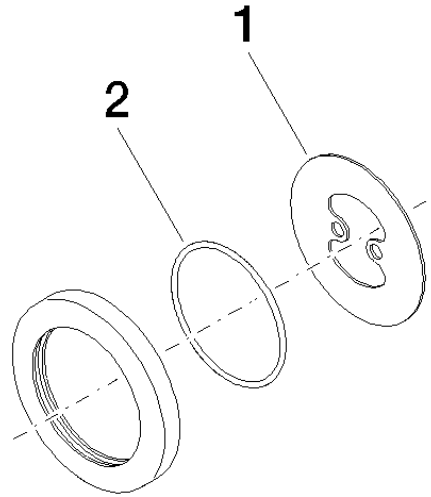

12 720 660

- Rosette Ø 70 mm

Nur mit den Endmontagebausätzen 36 002 970-FF / 36 110 970-FF / 36 111 970-FF / 36 112 970-FF / 36 050 970-FF kombinierbar.

Passt zu: IMO, LULU, MADISON, MEM, TARA, CL.1, LISSÉ, VAIA, META, CYO

12 720 660

mm [inches]

12 720 660

Ersatzteile für die
anderen
Oberflächenvarianten
finden Sie hier:
Chrom

Ersatzteilstückliste

Nr.	Artikelnummer	Benennung	Verbaumenge	Lieferzeit
1	09 30 11 291 90	Scheibe	1	2
2	09 14 10 046 90	Dichtung	1	2