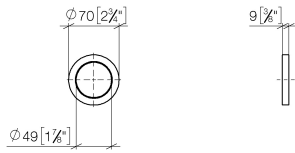

12 720 660

- Rosette Ø 70 mm

Nur mit den Endmontagebausätzen 36 002 970-FF / 36 110 970-FF / 36 111 970-FF / 36 112 970-FF / 36 050 970-FF kombinierbar.

Passt zu: IMO, LULU, MADISON, MEM, TARA, CL.1, LISSÉ, VAIA, META, CYO

12 720 660

mm [inches]

12 720 660

Ersatzteile für die
anderen
Oberflächenvarianten
finden Sie hier:
Chrom

Ersatzteilstückliste

Nr.	Artikelnummer	Benennung	Verbaumenge	Lieferzeit
1	09 30 11 291 90	Scheibe	1	2
2	09 14 10 046 90	Dichtung	1	2