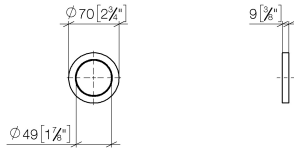

12 720 660

- Rosette Ø 70 mm

Nur mit den Endmontagebausätzen 36 002 970-FF / 36 110 970-FF / 36 111 970-FF / 36 112 970-FF / 36 050 970-FF kombinierbar.

Passt zu: IMO, LULU, MADISON, MEM, TARA, CL.1, LISSÉ, VAIA, META, CYO

12 720 660

mm [inches]

12 720 660

Ersatzteile für die
anderen
Oberflächenvarianten
finden Sie hier:
Chrom

Ersatzteilstückliste

Nr.	Artikelnummer	Benennung	Verbaumenge	Lieferzeit
1	09 30 11 291 90	Scheibe	1	2
2	09 14 10 046 90	Dichtung	1	2