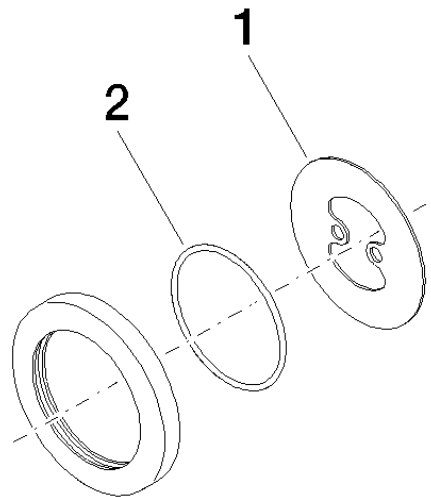

12 720 660

- Rosette Ø 70 mm

Nur mit den Endmontagebausätzen 36 002 970-FF / 36 110 970-FF / 36 111 970-FF / 36 112 970-FF / 36 050 970-FF kombinierbar.

Passt zu: IMO, LULU, MADISON, MEM, TARA, CL.1, LISSÉ, VAIA, META, CYO

12 720 660

mm [inches]

12 720 660

Ersatzteile für die  
anderen  
Oberflächenvarianten  
finden Sie hier:  
Chrom

### Ersatzteilstückliste

Nr.	Artikelnummer	Benennung	Verbaumenge	Lieferzeit
1	09 30 11 291 90	Scheibe	1	2
2	09 14 10 046 90	Dichtung	1	2