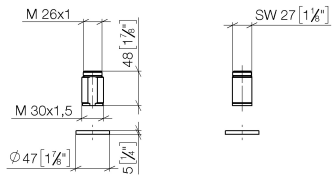

## Verlängerungsset -

---

12 720 970 90

- für Einspanntiefen > 45 mm bis max. 85 mm

Nur kombinierbar mit Spülbrausegarnitur 27731970,  
27721970, 27723970, 27722970, 27731809,  
27718809.

## Verlängerungsset -

12 720 970 90

mm [inches]

## Ersatzteilstückliste

Nr.	Artikelnummer	Benennung	Verbaumenge	Lieferzeit
1	09 28 10 043 90	Ring	1	60