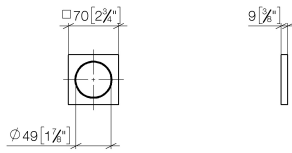

12 720 980

- Rosette 70 x 70 mm

Nur mit den Endmontagebausätzen 36 002 970-FF / 36 110 970-FF / 36 111 970-FF / 36 112 970-FF / 36 050 970-FF kombinierbar.

Passt zu: IMO, LULU, MADISON, MEM, TARA, CL.1, LISSÉ, VAIA, META, CYO

12 720 980

mm [inches]

12 720 980

Ersatzteile für die
anderen
Oberflächenvarianten
finden Sie hier:
Chrom

Ersatzteilstückliste

Nr.	Artikelnummer	Benennung	Verbaumenge	Lieferzeit
1	09 30 11 291 90	Scheibe	1	2
2	09 14 10 046 90	Dichtung	1	2
3	09 31 11 099 90	Stift	1	2