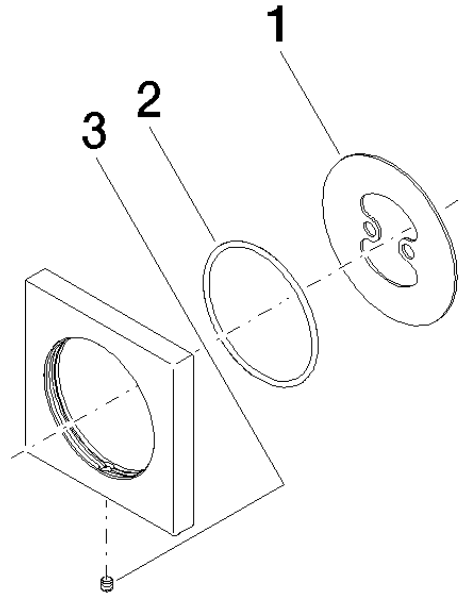

12 720 980

- Rosette 70 x 70 mm

Nur mit den Endmontagebausätzen 36 002 970-FF / 36 110 970-FF / 36 111 970-FF / 36 112 970-FF / 36 050 970-FF kombinierbar.

Passt zu: IMO, LULU, MADISON, MEM, TARA, CL.1, LISSÉ, VAIA, META, CYO

12 720 980

mm [inches]

12 720 980

Ersatzteile für die
anderen
Oberflächenvarianten
finden Sie hier:
Chrom

Ersatzteilstückliste

Nr.	Artikelnummer	Benennung	Verbaumenge	Lieferzeit
1	09 30 11 291 90	Scheibe	1	2
2	09 14 10 046 90	Dichtung	1	2
3	09 31 11 099 90	Stift	1	2