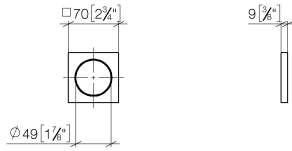

12 720 980

- Rosette 70 x 70 mm

Nur mit den Endmontagebausätzen 36 002 970-FF / 36 110 970-FF / 36 111 970-FF / 36 112 970-FF / 36 050 970-FF kombinierbar.

Passt zu: IMO, LULU, MADISON, MEM, TARA, CL.1, LISSÉ, VAIA, META, CYO

12 720 980

mm [inches]

12 720 980

Ersatzteile für die  
anderen  
Oberflächenvarianten  
finden Sie hier:  
Chrom