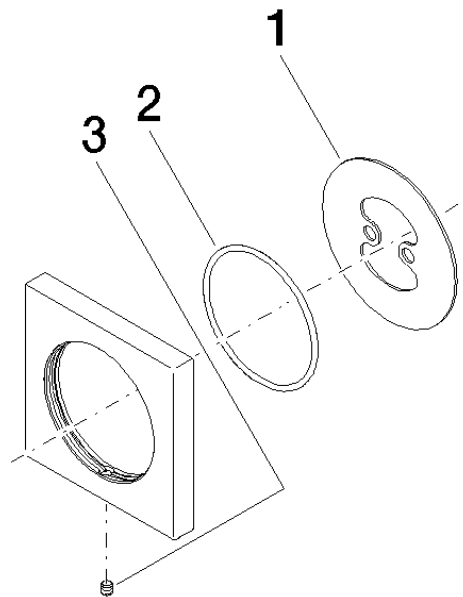

12 720 980

- Rosette 70 x 70 mm

Nur mit den Endmontagebausätzen 36 002 970-FF / 36 110 970-FF / 36 111 970-FF / 36 112 970-FF / 36 050 970-FF kombinierbar.

Passt zu: IMO, LULU, MADISON, MEM, TARA, CL.1, LISSÉ, VAIA, META, CYO

12 720 980

mm [inches]

12 720 980

Ersatzteile für die  
anderen  
Oberflächenvarianten  
finden Sie hier:  
Chrom

### Ersatzteilstückliste

Nr.	Artikelnummer	Benennung	Verbaumenge	Lieferzeit
1	09 30 11 291 90	Scheibe	1	2
2	09 14 10 046 90	Dichtung	1	2
3	09 31 11 099 90	Stift	1	2