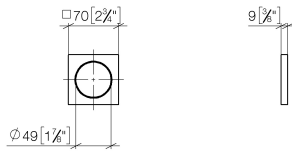

12 720 980

- Rosette 70 x 70 mm

Nur mit den Endmontagebausätzen 36 002 970-FF / 36 110 970-FF / 36 111 970-FF / 36 112 970-FF / 36 050 970-FF kombinierbar.

Passt zu: IMO, LULU, MADISON, MEM, TARA, CL.1, LISSÉ, VAIA, META, CYO

12 720 980

mm [inches]

12 720 980

Ersatzteile für die
anderen
Oberflächenvarianten
finden Sie hier:
Chrom