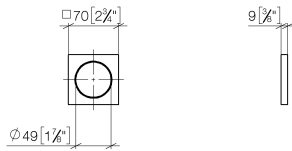

12 720 980

- Rosette 70 x 70 mm

Nur mit den Endmontagebausätzen 36 002 970-FF / 36 110 970-FF / 36 111 970-FF / 36 112 970-FF / 36 050 970-FF kombinierbar.

Passt zu: IMO, LULU, MADISON, MEM, TARA, CL.1, LISSÉ, VAIA, META, CYO

12 720 980

mm [inches]

12 720 980

Ersatzteile für die  
anderen  
Oberflächenvarianten  
finden Sie hier:  
Chrom