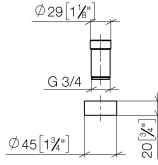

Verlängerungsset -

12 780 970 90

- für Einspanntiefen > 45 mm bis max. 85 mm

Nur kombinierbar mit Profibrausegarntur 27799970,
27789970, 27785970, 27784970.

Verlängerungsset -

12 780 970 90

mm [inches]

Ersatzteilstückliste

Nr.	Artikelnummer	Benennung	Verbaumenge	Lieferzeit
1	09 14 15 055 90	Ring	1	2