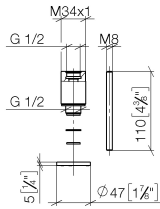

Verlängerungsset -

12 802 970 90

- für Einspanntiefen > 45 mm bis max. 85 mm

Nur kombinierbar mit Zweilochbatterie 32815680,
32800680, 32843680, 32805680, 32800790.

Verlängerungsset -

12 802 970 90

mm [inches]

Ersatzteilstückliste

Nr.	Artikelnummer	Benennung	Verbaumenge	Lieferzeit
1	09 31 11 012 90	Stift	1	2
2	09 14 05 005 90	Dichtung	1	2
3	90 14 20 002 00 90	Dichtung	1	2
4	09 28 10 043 90	Ring	1	60