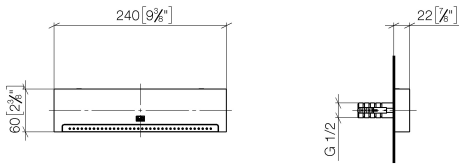

**Empfohlenes Zubehör**

**UP-Wandwinkel -**

35 085 970 90

- Min. Einbautiefe 90 mm
- Max. Einbautiefe 163 mm

**Empfohlenes Zubehör**

**UP-Wandwinkel -**

35 085 970 90

- Min. Einbautiefe 90 mm
- Max. Einbautiefe 163 mm

13 425 979

mm [inches]

**Durchflussdiagramm**

**Wurfweitendiagramm**

**Zertifikate**

LGA\_19935.

13 425 979