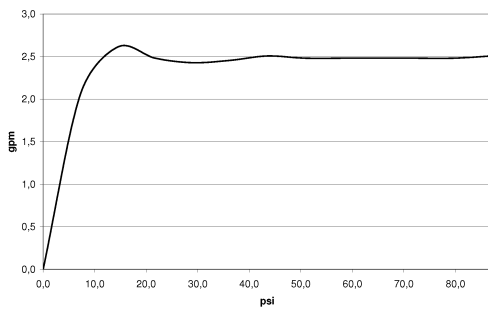

**Empfohlenes Zubehör**

**UP-Wandwinkel -**

35 085 970 90

- Min. Einbautiefe 90 mm
- Max. Einbautiefe 163 mm

**Empfohlenes Zubehör**

**UP-Wandwinkel -**

35 085 970 90

- Min. Einbautiefe 90 mm
- Max. Einbautiefe 163 mm

13 425 979

mm [inches]

**Durchflussdiagramm**

**Wurfweitendiagramm**

**Zertifikate**

LGA\_19935.

13 425 979