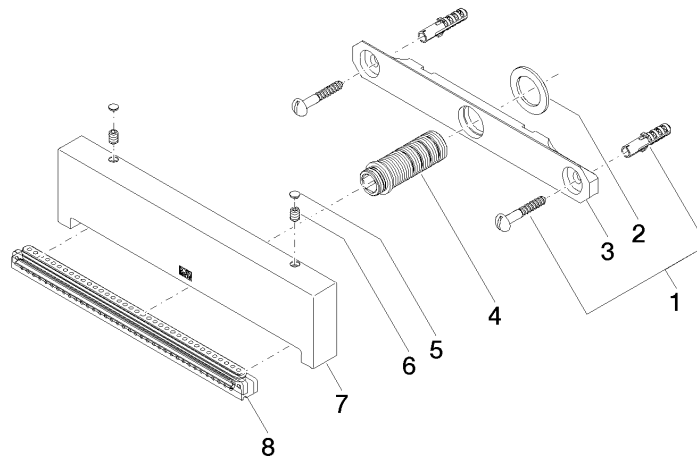

**Empfohlenes Zubehör**

**UP-Wandwinkel -**

35 085 970 90

- Min. Einbautiefe 90 mm
- Max. Einbautiefe 163 mm

**Empfohlenes Zubehör**

**UP-Wandwinkel -**

35 085 970 90

- Min. Einbautiefe 90 mm
- Max. Einbautiefe 163 mm

13 425 979

mm [inches]

**Durchflussdiagramm**

**Wurfweitendiagramm**

**Zertifikate**

LGA\_19935.

13 425 979

## Ersatzteilstückliste

Nr.	Artikelnummer	Benennung	Verbaumenge	Lieferzeit
1	04 30 31 024 01 90	Befestigungssatz	1	2
2	09 14 05 009 90	Dichtung	1	2
3	09 17 97 053 90	Halter	1	2
4	90 24 03 199 00 90	Anschluss	1	2
5	90 31 20 087 00-26	Stopfen	1	-
Ersatzteil nicht mehr bestellbar, bitte bestellen Sie den Nachfolgeartikel				
6	09 31 11 144 90	Stift	2	2
7	09 17 01 185 20-26	Auslauf	1	60
8	90 29 03 071 00 90	Einsatz	1	2