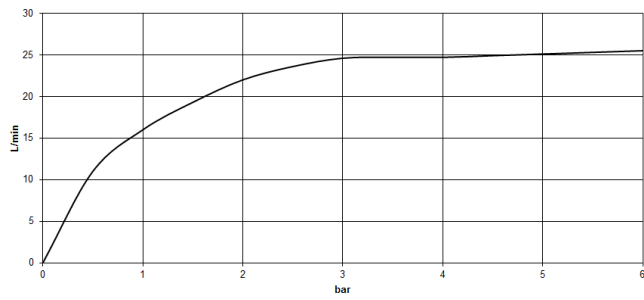

Durchflussdiagramm