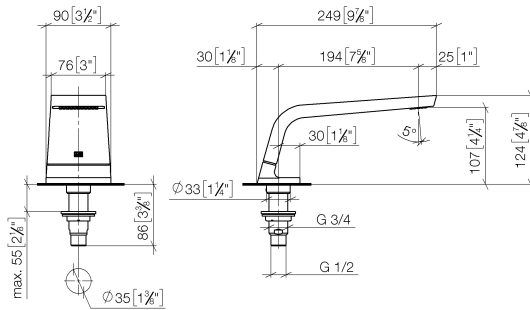

13 612 705

- Ausladung 200 mm
- rechteckiges Strahlbild mit 55 Einzelstrahlen
- Armaturenhöhe 125 mm
- Höhe bis Luftsprudler 108 mm
- Bohrungsdurchmesser 35 mm
- Anschluss 1/2"
- Durchfluss max. 24,6 l/min bei 3 bar Fließdruck

13 612 705

mm [inches]

### Ersatzteilstückliste

Nr.	Artikelnummer	Benennung	Verbaumenge	Lieferzeit
1	90 11 70 007 00-19	Auslauf	1	20
2	09 31 11 099 90	Stift	1	2
3	09 14 10 009 90	Dichtung	1	2
4	09 30 01 117 90	Anschluss	1	2
5	09 23 01 057 90	Durchflussbegrenzer	1	2
6	09 18 40 090 90	Huelse	1	2
7	04 23 10 004 03 90	Befestigungssatz	1	2