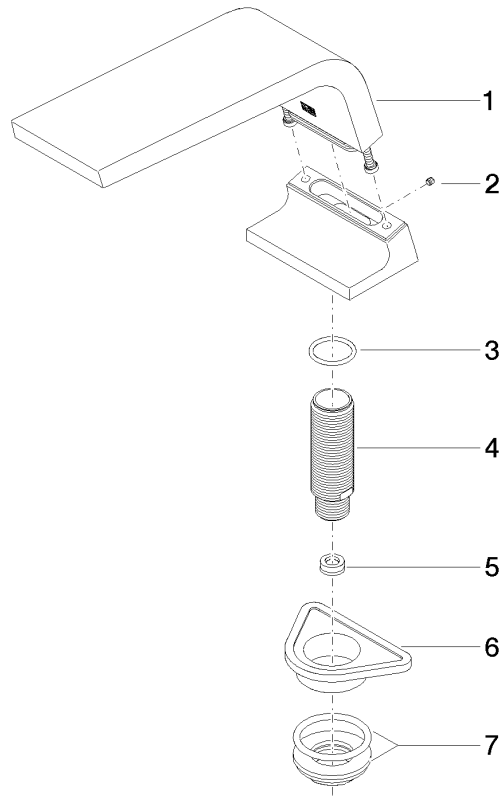

13 612 705

- Ausladung 200 mm
- rechteckiges Strahlbild mit 55 Einzelstrahlen
- Armaturenhöhe 125 mm
- Höhe bis Luftsprudler 108 mm
- Bohrungsdurchmesser 35 mm
- Anschluss 1/2"
- Durchfluss max. 24,6 l/min bei 3 bar Fließdruck

13 612 705

mm [inches]

### Ersatzteilstückliste

Nr.	Artikelnummer	Benennung	Verbaumenge	Lieferzeit
1	90 11 70 007 00-19	Auslauf	1	20
2	09 31 11 099 90	Stift	1	2
3	09 14 10 009 90	Dichtung	1	2
4	09 30 01 117 90	Anschluss	1	2
5	09 23 01 057 90	Durchflussbegrenzer	1	2
6	09 18 40 090 90	Huelse	1	2
7	04 23 10 004 03 90	Befestigungssatz	1	2