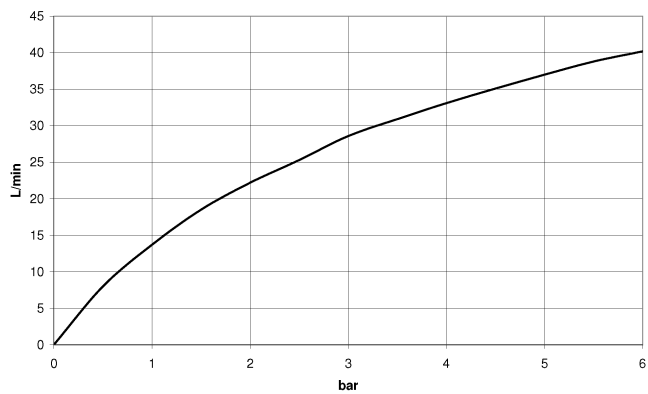

Durchflussdiagramm