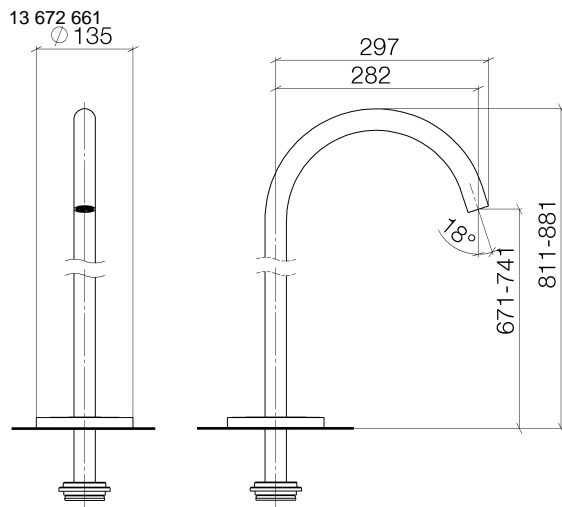

13 672 661

- Ausladung 282 mm
- runder Normalstrahl
- Höhe gesamt 811 - 881 mm
- Höhe bis Luftsprudler 671 - 741 mm
- Schubrosetten Ø 135 mm
- Durchfluss max. 28,6 l/min bei 3 bar Fließdruck

	Dark Chrome	13 672 661-19
	Chrom	13 672 661-00
	Platin gebürstet	13 672 661-06
	Light Gold	13 672 661-26
	Light Gold gebürstet	13 672 661-27
	Schwarz matt	13 672 661-33
	Bronze gebürstet	13 672 661-42
	Champagne gebürstet (22kt Gold)	13 672 661-46
	Champagne (22kt Gold)	13 672 661-47
	Chrom gebürstet	13 672 661-93
	Dark Platinum gebürstet	13 672 661-99