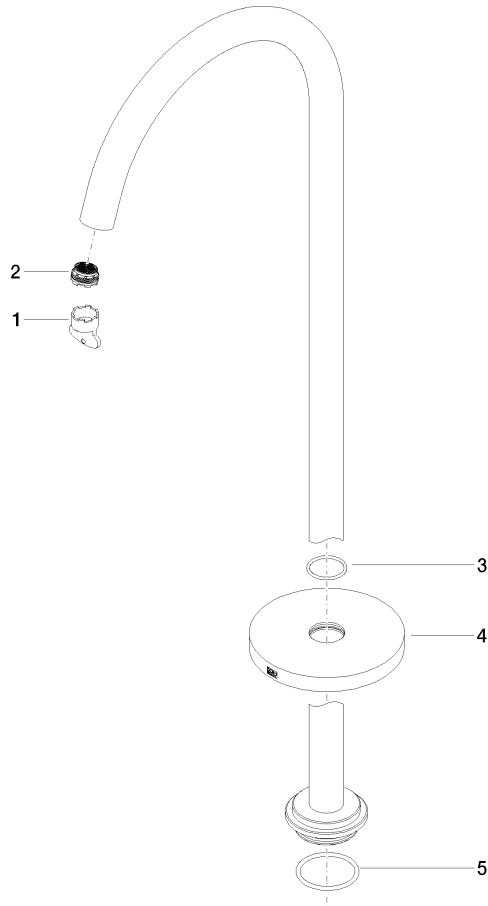

13 672 661

- Ausladung 282 mm
- runder Normalstrahl
- Höhe gesamt 811 - 881 mm
- Höhe bis Luftsprudler 671 - 741 mm
- Schubrosetten Ø 135 mm
- Durchfluss max. 28,6 l/min bei 3 bar Fließdruck

	Light Gold	13 672 661-26
	Chrom	13 672 661-00
	Platin gebürstet	13 672 661-06
	Dark Chrome	13 672 661-19
	Light Gold gebürstet	13 672 661-27
	Schwarz matt	13 672 661-33
	Bronze gebürstet	13 672 661-42
	Champagne gebürstet (22kt Gold)	13 672 661-46
	Champagne (22kt Gold)	13 672 661-47
	Chrom gebürstet	13 672 661-93
	Dark Platinum gebürstet	13 672 661-99

Benötigtes Zubehör

**UP-Bodenbefestigung -**

- Min. Einbautiefe 80 mm
- Max. Einbautiefe 150 mm

35 945 970 90

13 672 661

**Durchflussdiagramm**

13 672 661

**Ersatzteilstückliste**

Nr.	Artikelnummer	Benennung	Verbaumenge	Lieferzeit
1	04 30 09 027 00 90	Schlüssel	1	2
2	09 29 03 127 90	Luftsprudler	1	60
3	09 14 10 101 90	Dichtung	1	2
4	09 27 85 003-26	Rosette	1	60
5	09 14 10 084 90	Dichtung	1	2