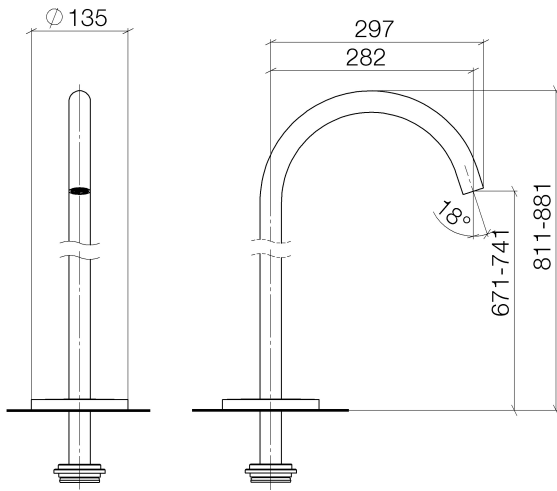

13 672 661

- Ausladung 282 mm
- runder Normalstrahl
- Höhe gesamt 811 - 881 mm
- Höhe bis Luftsprudler 671 - 741 mm
- Schubrosetten Ø 135 mm
- Durchfluss max. 28,6 l/min bei 3 bar Fließdruck

	Light Gold	13 672 661-26
	Chrom	13 672 661-00
	Platin gebürstet	13 672 661-06
	Dark Chrome	13 672 661-19
	Light Gold gebürstet	13 672 661-27
	Schwarz matt	13 672 661-33
	Bronze gebürstet	13 672 661-42
	Champagne gebürstet (22kt Gold)	13 672 661-46
	Champagne (22kt Gold)	13 672 661-47
	Chrom gebürstet	13 672 661-93
	Dark Platinum gebürstet	13 672 661-99

Benötigtes Zubehör

**UP-Bodenbefestigung -**

- Min. Einbautiefe 80 mm
- Max. Einbautiefe 150 mm

35 945 970 90

13 672 661

**Durchflussdiagramm**

13 672 661

**Ersatzteilstückliste**

Nr.	Artikelnummer	Benennung	Verbaumenge	Lieferzeit
1	04 30 09 027 00 90	Schlüssel	1	2
2	09 29 03 127 90	Luftsprudler	1	60
3	09 14 10 101 90	Dichtung	1	2
4	09 27 85 003-26	Rosette	1	60
5	09 14 10 084 90	Dichtung	1	2