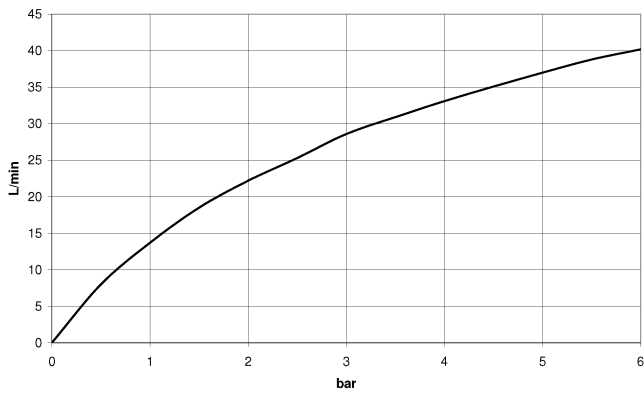

13 672 661

- Ausladung 282 mm
- runder Normalstrahl
- Höhe gesamt 811 - 881 mm
- Höhe bis Luftsprudler 671 - 741 mm
- Schubrosetten Ø 135 mm
- Durchfluss max. 28,6 l/min bei 3 bar Fließdruck

	Light Gold	13 672 661-26
	Chrom	13 672 661-00
	Platin gebürstet	13 672 661-06
	Dark Chrome	13 672 661-19
	Light Gold gebürstet	13 672 661-27
	Schwarz matt	13 672 661-33
	Bronze gebürstet	13 672 661-42
	Champagne gebürstet (22kt Gold)	13 672 661-46
	Champagne (22kt Gold)	13 672 661-47
	Chrom gebürstet	13 672 661-93
	Dark Platinum gebürstet	13 672 661-99

Benötigtes Zubehör

**UP-Bodenbefestigung -**

- Min. Einbautiefe 80 mm
- Max. Einbautiefe 150 mm

35 945 970 90

13 672 661

**Durchflussdiagramm**

13 672 661

**Ersatzteilstückliste**