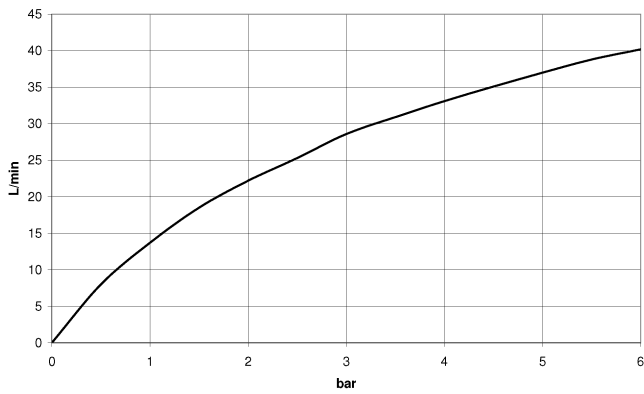

META Wannenauslauf ohne Umstellung für freistehende Montage - Light Gold
gebürstet

META

13 672 661

- Ausladung 282 mm
- runder Normalstrahl
- Höhe gesamt 811 - 881 mm
- Höhe bis Luftsprudler 671 - 741 mm
- Schubrosetten Ø 135 mm
- Durchfluss max. 28,6 l/min bei 3 bar Fließdruck

Benötigtes Zubehör

UP-Bodenbefestigung -

35 945 970 90

- Min. Einbautiefe 80 mm
- Max. Einbautiefe 150 mm

Durchflussdiagramm

13 672 661

Ersatzteilstückliste

Nr.	Artikelnummer	Benennung	Verbaumenge	Lieferzeit
1	04 30 09 027 00 90	Schlüssel	1	2
2	09 29 03 127 90	Luftsprudler	1	60
3	09 14 10 101 90	Dichtung	1	2
4	09 27 85 003-27	Rosette	1	60
5	09 14 10 084 90	Dichtung	1	2