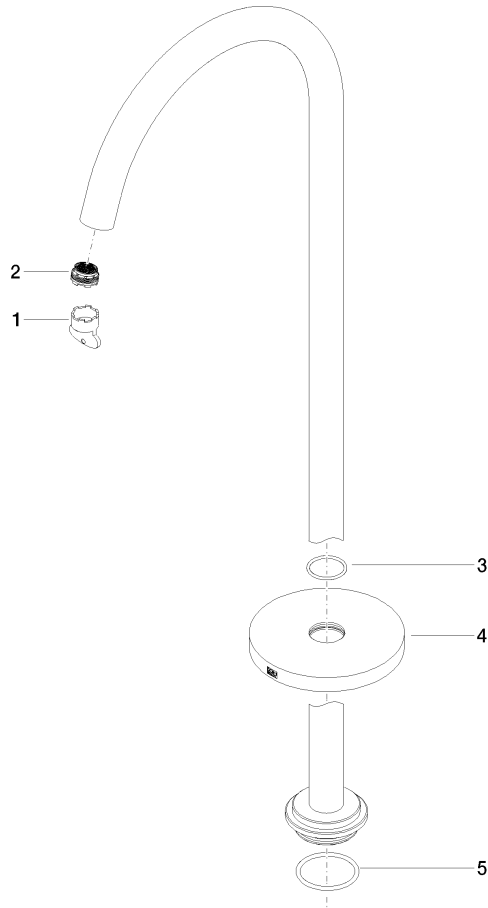

META Wannenauslauf ohne Umstellung für freistehende Montage - Light Gold
gebürstet

META

13 672 661

- Ausladung 282 mm
- runder Normalstrahl
- Höhe gesamt 811 - 881 mm
- Höhe bis Luftsprudler 671 - 741 mm
- Schubrosetten Ø 135 mm
- Durchfluss max. 28,6 l/min bei 3 bar Fließdruck

Benötigtes Zubehör

UP-Bodenbefestigung -

35 945 970 90

- Min. Einbautiefe 80 mm
- Max. Einbautiefe 150 mm

Durchflussdiagramm

13 672 661

Ersatzteilstückliste

Nr.	Artikelnummer	Benennung	Verbaumenge	Lieferzeit
1	04 30 09 027 00 90	Schlüssel	1	2
2	09 29 03 127 90	Luftsprudler	1	60
3	09 14 10 101 90	Dichtung	1	2
4	09 27 85 003-27	Rosette	1	60
5	09 14 10 084 90	Dichtung	1	2