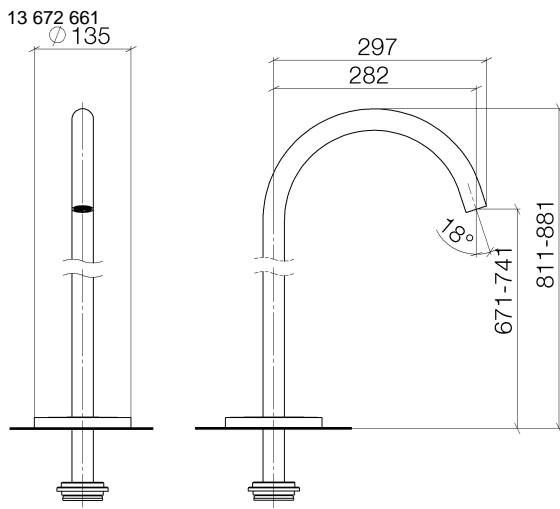

META Wannenauslauf ohne Umstellung für freistehende Montage - Light Gold
gebürstet

META

13 672 661

- Ausladung 282 mm
- runder Normalstrahl
- Höhe gesamt 811 - 881 mm
- Höhe bis Luftsprudler 671 - 741 mm
- Schubrosetten Ø 135 mm
- Durchfluss max. 28,6 l/min bei 3 bar Fließdruck

Benötigtes Zubehör

UP-Bodenbefestigung -

35 945 970 90

- Min. Einbautiefe 80 mm
- Max. Einbautiefe 150 mm

Durchflussdiagramm

13 672 661

Ersatzteilstückliste

Nr.	Artikelnummer	Benennung	Verbaumenge	Lieferzeit
1	04 30 09 027 00 90	Schlüssel	1	2
2	09 29 03 127 90	Luftsprudler	1	60
3	09 14 10 101 90	Dichtung	1	2
4	09 27 85 003-27	Rosette	1	60
5	09 14 10 084 90	Dichtung	1	2