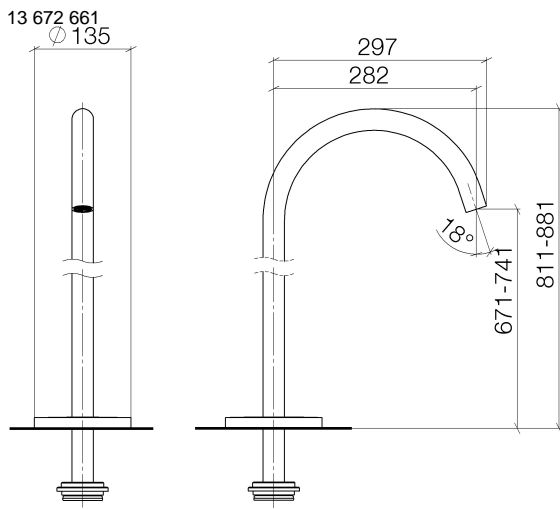

**META Wannenauslauf ohne Umstellung für freistehende Montage - Bronze
gebürstet**

META

13 672 661

- Ausladung 282 mm
- runder Normalstrahl
- Höhe gesamt 811 - 881 mm
- Höhe bis Luftsprudler 671 - 741 mm
- Schubrosetten Ø 135 mm
- Durchfluss max. 28,6 l/min bei 3 bar Fließdruck

Durchflussdiagramm

13 672 661
Ersatzteile für die
anderen
Oberflächenvarianten
finden Sie hier:
Chrom

Ersatzteilstückliste

Nr.	Artikelnummer	Benennung	Verbaumenge	Lieferzeit
1	04 30 09 027 00 90	Schlüssel	1	2
2	09 29 03 127 90	Luftsprudler	1	60
3	09 14 10 101 90	Dichtung	1	2
4	09 27 85 003-42	Rosette	1	60
5	09 14 10 084 90	Dichtung	1	2