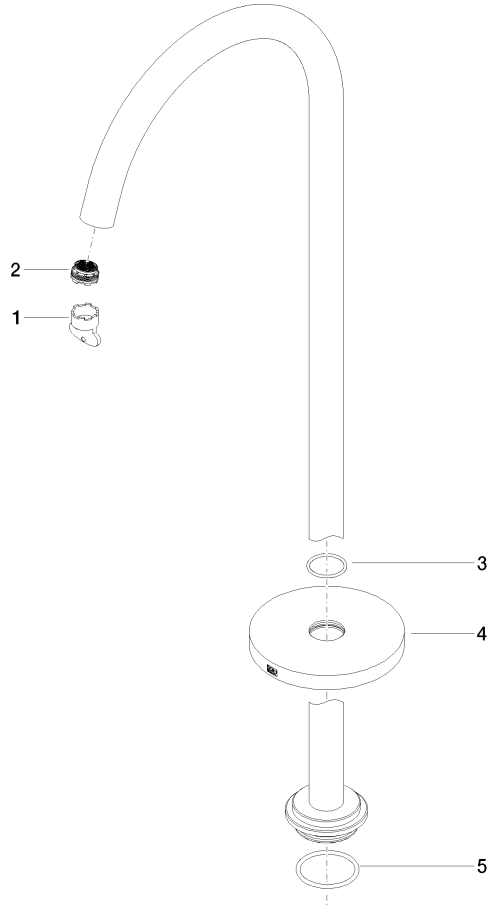

**META Wannenauslauf ohne Umstellung für freistehende Montage - Bronze
gebürstet**

META

13 672 661

- Ausladung 282 mm
- runder Normalstrahl
- Höhe gesamt 811 - 881 mm
- Höhe bis Luftsprudler 671 - 741 mm
- Schubrosetten Ø 135 mm
- Durchfluss max. 28,6 l/min bei 3 bar Fließdruck

	Bronze gebürstet	13 672 661-42
	Chrom	13 672 661-00
	Platin gebürstet	13 672 661-06
	Dark Chrome	13 672 661-19
	Light Gold	13 672 661-26
	Light Gold gebürstet	13 672 661-27
	Schwarz matt	13 672 661-33
	Champagne gebürstet (22kt Gold)	13 672 661-46
	Champagne (22kt Gold)	13 672 661-47
	Chrom gebürstet	13 672 661-93
	Dark Platinum gebürstet	13 672 661-99

Durchflussdiagramm

13 672 661
Ersatzteile für die
anderen
Oberflächenvarianten
finden Sie hier:
Chrom

Ersatzteilstückliste

Nr.	Artikelnummer	Benennung	Verbaumenge	Lieferzeit
1	04 30 09 027 00 90	Schlüssel	1	2
2	09 29 03 127 90	Luftsprudler	1	60
3	09 14 10 101 90	Dichtung	1	2
4	09 27 85 003-42	Rosette	1	60
5	09 14 10 084 90	Dichtung	1	2