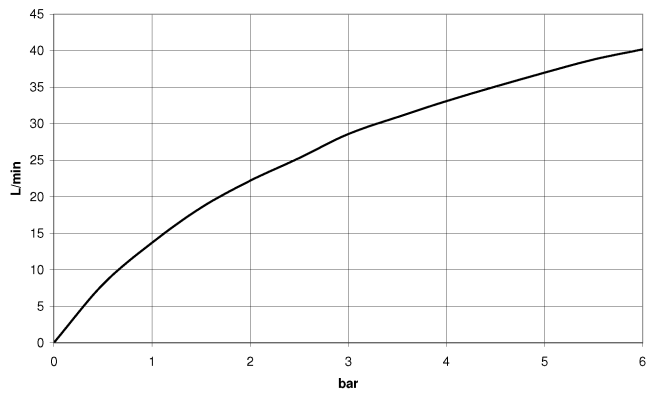

Durchflussdiagramm