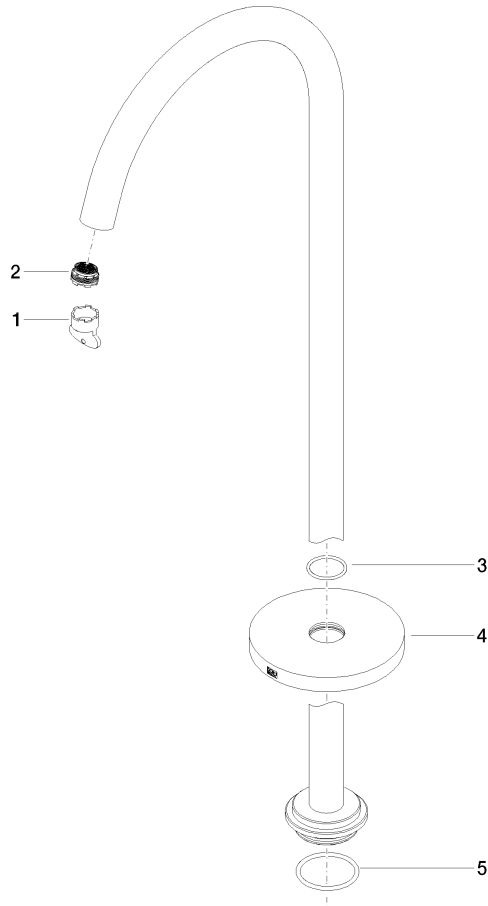

**META Wannenauslauf ohne Umstellung für freistehende Montage -
Champagne gebürstet (22kt Gold)**

META

13 672 661

- Ausladung 282 mm
- runder Normalstrahl
- Höhe gesamt 811 - 881 mm
- Höhe bis Luftsprudler 671 - 741 mm
- Schubrosetten Ø 135 mm
- Durchfluss max. 28,6 l/min bei 3 bar Fließdruck

Durchflussdiagramm

13 672 661

Ersatzteile für die
anderen
Oberflächenvarianten
finden Sie hier:
Chrom

Ersatzteilstückliste

Nr.	Artikelnummer	Benennung	Verbaumenge	Lieferzeit
1	04 30 09 027 00 90	Schlüssel	1	2
2	09 29 03 127 90	Luftsprudler	1	60
3	09 14 10 101 90	Dichtung	1	2
4	09 27 85 003-46	Rosette	1	60
5	09 14 10 084 90	Dichtung	1	2