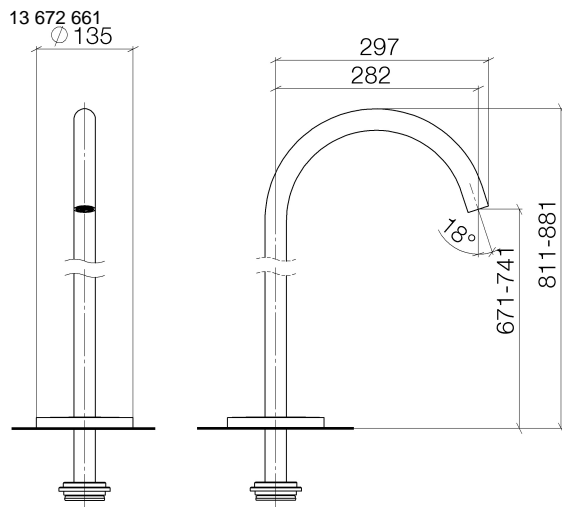

**META Wannenauslauf ohne Umstellung für freistehende Montage -
Champagne gebürstet (22kt Gold)**

META

13 672 661

- Ausladung 282 mm
- runder Normalstrahl
- Höhe gesamt 811 - 881 mm
- Höhe bis Luftsprudler 671 - 741 mm
- Schubrosetten Ø 135 mm
- Durchfluss max. 28,6 l/min bei 3 bar Fließdruck

Durchflussdiagramm

13 672 661

Ersatzteile für die
anderen
Oberflächenvarianten
finden Sie hier:
Chrom

Ersatzteilstückliste

Nr.	Artikelnummer	Benennung	Verbaumenge	Lieferzeit
1	04 30 09 027 00 90	Schlüssel	1	2
2	09 29 03 127 90	Luftsprudler	1	60
3	09 14 10 101 90	Dichtung	1	2
4	09 27 85 003-46	Rosette	1	60
5	09 14 10 084 90	Dichtung	1	2