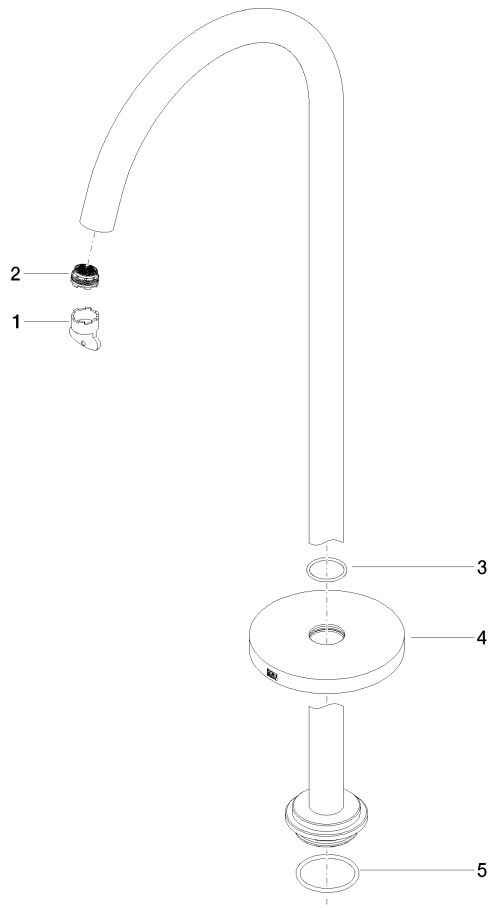

**META Wannenauslauf ohne Umstellung für freistehende Montage - Dark
Platinum gebürstet**

META

13 672 661

- Ausladung 282 mm
- runder Normalstrahl
- Höhe gesamt 811 - 881 mm
- Höhe bis Luftsprudler 671 - 741 mm
- Schubrosetten Ø 135 mm
- Durchfluss max. 28,6 l/min bei 3 bar Fließdruck

Benötigtes Zubehör

- UP-Bodenbefestigung -**
- Min. Einbautiefe 80 mm
 - Max. Einbautiefe 150 mm

35 945 970 90

Durchflussdiagramm

13 672 661

Ersatzteilstückliste

Nr.	Artikelnummer	Benennung	Verbaumenge	Lieferzeit
1	04 30 09 027 00 90	Schlüssel	1	2
2	09 29 03 127 90	Luftsprudler	1	60
3	09 14 10 101 90	Dichtung	1	2
4	09 27 85 003-99	Rosette	1	60
5	09 14 10 084 90	Dichtung	1	2