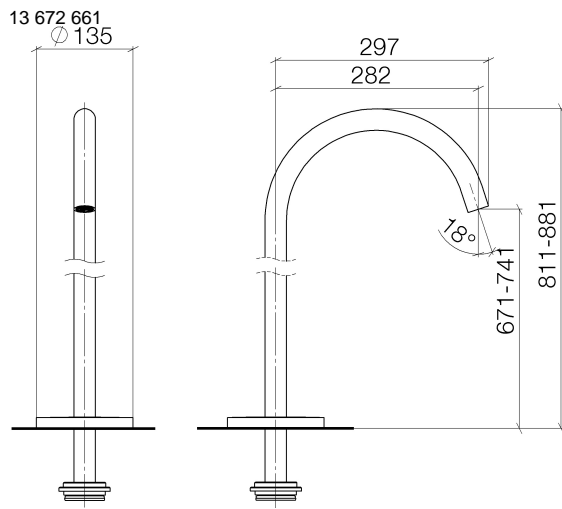

**META Wannenauslauf ohne Umstellung für freistehende Montage - Dark
Platinum gebürstet**

META

13 672 661

- Ausladung 282 mm
- runder Normalstrahl
- Höhe gesamt 811 - 881 mm
- Höhe bis Luftsprudler 671 - 741 mm
- Schubrosetten Ø 135 mm
- Durchfluss max. 28,6 l/min bei 3 bar Fließdruck

Benötigtes Zubehör

- UP-Bodenbefestigung -**
- Min. Einbautiefe 80 mm
 - Max. Einbautiefe 150 mm

35 945 970 90

Durchflussdiagramm

13 672 661

Ersatzteilstückliste

Nr.	Artikelnummer	Benennung	Verbaumenge	Lieferzeit
1	04 30 09 027 00 90	Schlüssel	1	2
2	09 29 03 127 90	Luftsprudler	1	60
3	09 14 10 101 90	Dichtung	1	2
4	09 27 85 003-99	Rosette	1	60
5	09 14 10 084 90	Dichtung	1	2