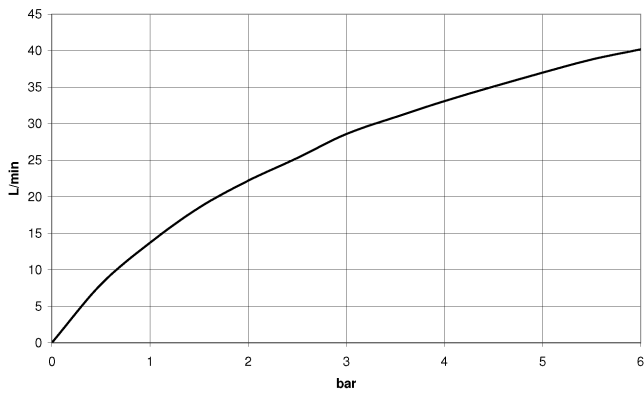

**META Wannenauslauf ohne Umstellung für freistehende Montage - Dark
Platinum gebürstet**

META

13 672 661

- Ausladung 282 mm
- runder Normalstrahl
- Höhe gesamt 811 - 881 mm
- Höhe bis Luftsprudler 671 - 741 mm
- Schubrosetten Ø 135 mm
- Durchfluss max. 28,6 l/min bei 3 bar Fließdruck

Benötigtes Zubehör

- UP-Bodenbefestigung -**
- Min. Einbautiefe 80 mm
 - Max. Einbautiefe 150 mm

35 945 970 90

Durchflussdiagramm

13 672 661

Ersatzteilstückliste

Nr.	Artikelnummer	Benennung	Verbaumenge	Lieferzeit
1	04 30 09 027 00 90	Schlüssel	1	2
2	09 29 03 127 90	Luftsprudler	1	60
3	09 14 10 101 90	Dichtung	1	2
4	09 27 85 003-99	Rosette	1	60
5	09 14 10 084 90	Dichtung	1	2