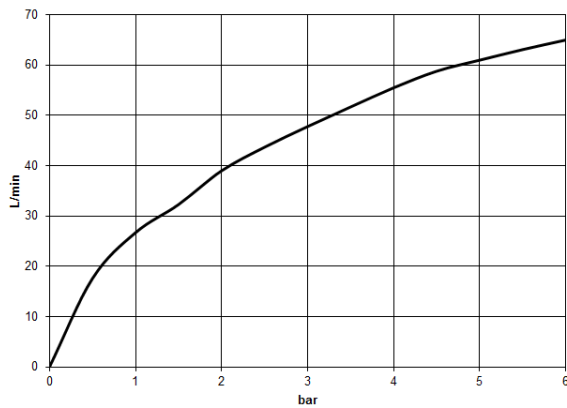

**MEM Wannenauslauf ohne Umstellung für freistehende Montage - Champagne  
(22kt Gold)**

MEM

13 672 780

- Ausladung 280 mm
- Schwall
- Höhe gesamt 830 - 900 mm
- Höhe bis Luftsprudler 665 - 735 mm
- Schubrosette 130 x 130 mm
- Durchfluss max. 47,8 l/min bei 3 bar Fließdruck

**Benötigtes Zubehör**

**UP-Bodenbefestigung -**

- Max. Einbautiefe 150 mm
- Min. Einbautiefe 80 mm

35 945 970 90

13 672 780  
mm [inches]

**Durchflussdiagramm**

13 672 780