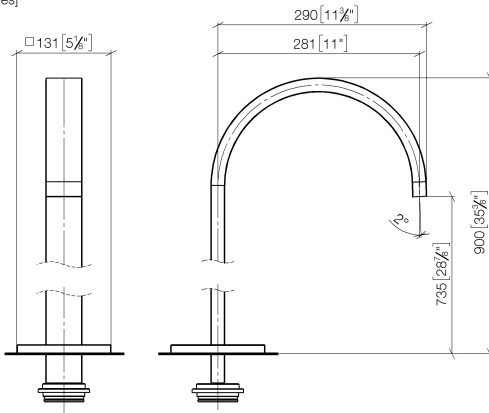

**MEM Wannenauslauf ohne Umstellung für freistehende Montage - Champagne  
(22kt Gold)**

MEM

13 672 780

- Ausladung 280 mm
- Schwall
- Höhe gesamt 830 - 900 mm
- Höhe bis Luftsprudler 665 - 735 mm
- Schubrosette 130 x 130 mm
- Durchfluss max. 47,8 l/min bei 3 bar Fließdruck

**Benötigtes Zubehör**

**UP-Bodenbefestigung -**

- Max. Einbautiefe 150 mm
- Min. Einbautiefe 80 mm

35 945 970 90

13 672 780  
mm [inches]

**Durchflussdiagramm**

13 672 780