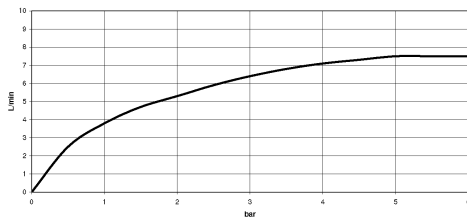

Empfohlenes Zubehör

VAIA Spender mit Rosette - Champagne (22kt Gold)

82 434 809-47

19 815 809

mm [inches]
1:5

Durchflussdiagramm

Zertifikate

LGA_38632.