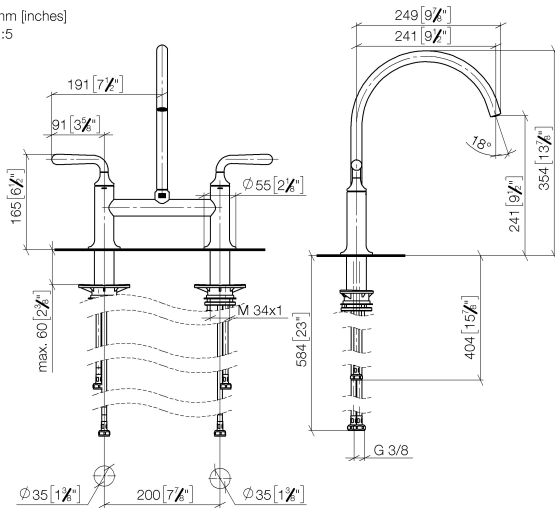

Empfohlenes Zubehör

VAIA Spender mit Rosette - Champagne (22kt Gold)

82 434 809-47

19 815 809

mm [inches]
1:5

Durchflussdiagramm

Zertifikate

LGA_38632.

19 815 809

Ersatzteile für die
anderen
Oberflächenvarianten
finden Sie hier:
Chrom

Ersatzteilstückliste

Nr.	Artikelnummer	Benennung	Verbaumenge	Lieferzeit
1	90 28 22 396 00-47	Auslauf	1	-
Ersatzteil nicht mehr bestellbar, bitte bestellen Sie den Nachfolgeartikel				
2	90 20 80 057 00-47	Griff	2	-
Ersatzteil nicht mehr bestellbar, bitte bestellen Sie den Nachfolgeartikel				
3	90 12 12 232 00 90	Rastbuchse	2	2
4	90 90 03 130 00 90	Oberteil	1	2
5	04 30 11 040 00 90	Befestigungssatz	2	2
6	04 30 04 100 00 90	Schlauch	2	2
7	04 30 04 101 00 90	Schlauch	2	2
8	90 90 03 131 00 90	Oberteil	1	2