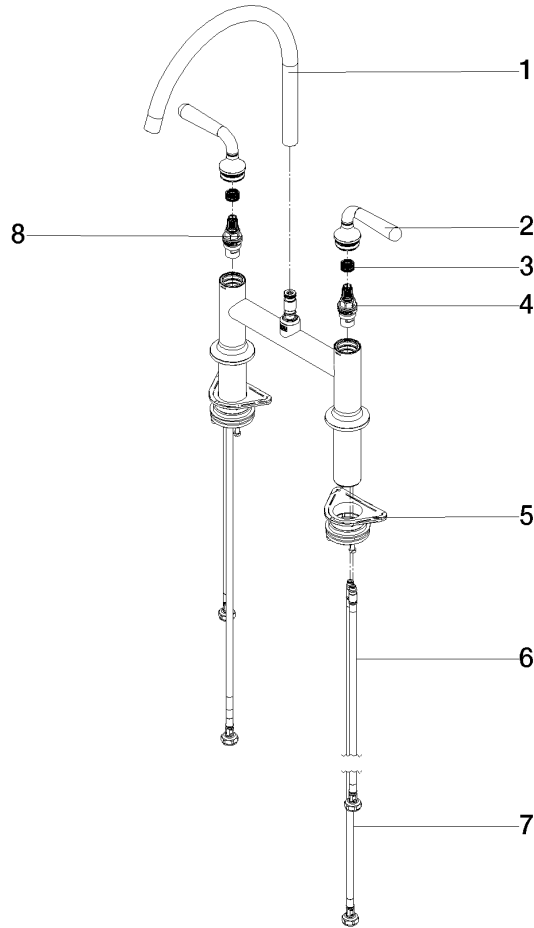

	Champagne (22kt Gold)	19 815 809-47
	Chrom	19 815 809-00
	Platin gebürstet	19 815 809-06
	Platin	19 815 809-08
	Messing (23kt Gold)	19 815 809-09
	Dark Chrome	19 815 809-19
	Messing gebürstet (23kt Gold)	19 815 809-28
	Schwarz matt	19 815 809-33
	Champagne gebürstet (22kt Gold)	19 815 809-46
	Chrom gebürstet (Edelstahl-Look)	19 815 809-93
	Dark Platin gebürstet	19 815 809-99

Empfohlenes Zubehör

VAIA Spender mit Rosette - Champagne (22kt Gold)

82 434 809-47

19 815 809

mm [inches]
1:5

Durchflussdiagramm

Zertifikate

LGA_38632.

19 815 809

Ersatzteile für die
anderen
Oberflächenvarianten
finden Sie hier:
Chrom

Ersatzteilstückliste

Nr.	Artikelnummer	Benennung	Verbaumenge	Lieferzeit
1	90 28 22 396 00-47	Auslauf	1	-
Ersatzteil nicht mehr bestellbar, bitte bestellen Sie den Nachfolgeartikel				
2	90 20 80 057 00-47	Griff	2	-
Ersatzteil nicht mehr bestellbar, bitte bestellen Sie den Nachfolgeartikel				
3	90 12 12 232 00 90	Rastbuchse	2	2
4	90 90 03 130 00 90	Oberteil	1	2
5	04 30 11 040 00 90	Befestigungssatz	2	2
6	04 30 04 100 00 90	Schlauch	2	2
7	04 30 04 101 00 90	Schlauch	2	2
8	90 90 03 131 00 90	Oberteil	1	2