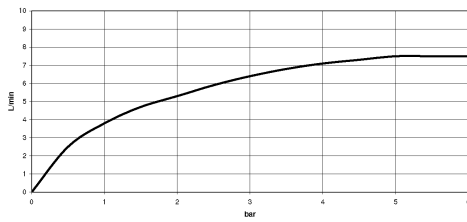

Empfohlenes Zubehör

VAIA Spender mit Rosette - Chrom gebürstet (Edelstahl-Look) 82 434 809-93

19 815 809
mm [inches]
1:5

Durchflussdiagramm

Zertifikate

LGA_38632.

19 815 809
Ersatzteile für die
anderen
Oberflächenvarianten
finden Sie hier:
Chrom