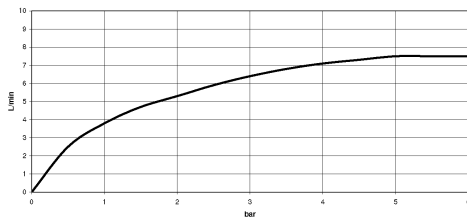

Empfohlenes Zubehör

VAIA Spender mit Rosette - Dark Platinum gebürstet 82 434 809-99

19 815 809

mm [inches]
1:5

Durchflussdiagramm

Zertifikate

LGA_38632.

19 815 809