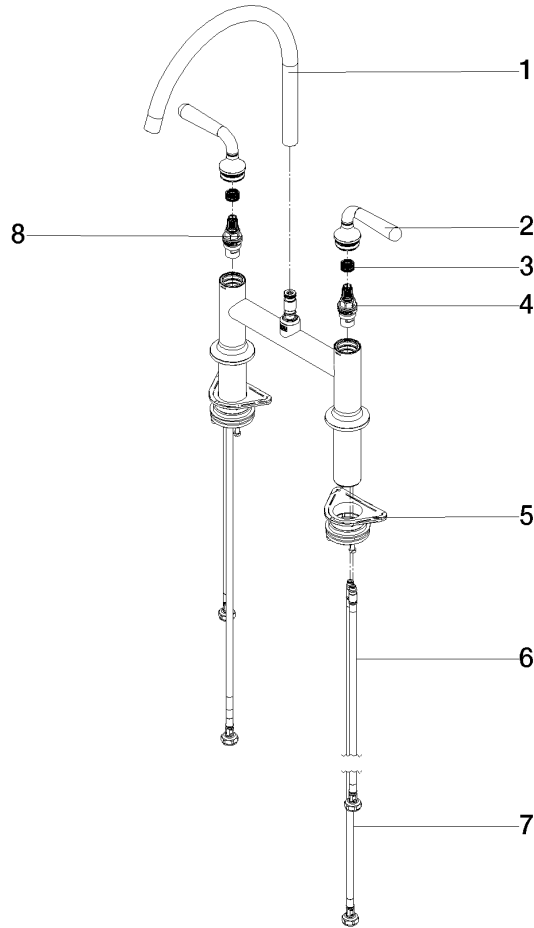

Empfohlenes Zubehör

VAIA Spender mit Rosette - Dark Platinum gebürstet 82 434 809-99

19 815 809

mm [inches]
1:5

Durchflussdiagramm

Zertifikate

LGA_38632.

19 815 809

Ersatzteile für die
anderen
Oberflächenvarianten
finden Sie hier:
Chrom

Ersatzteilstückliste

Nr.	Artikelnummer	Benennung	Verbaumenge	Lieferzeit
1	90 28 22 396 00-99	Auslauf	1	-
Ersatzteil nicht mehr bestellbar, bitte bestellen Sie den Nachfolgeartikel				
2	90 20 80 057 00-99	Griff	2	-
Ersatzteil nicht mehr bestellbar, bitte bestellen Sie den Nachfolgeartikel				
3	90 12 12 232 00 90	Rastbuchse	2	2
4	90 90 03 130 00 90	Oberteil	1	2
5	04 30 11 040 00 90	Befestigungssatz	2	2
6	04 30 04 100 00 90	Schlauch	2	2
7	04 30 04 101 00 90	Schlauch	2	2
8	90 90 03 131 00 90	Oberteil	1	2