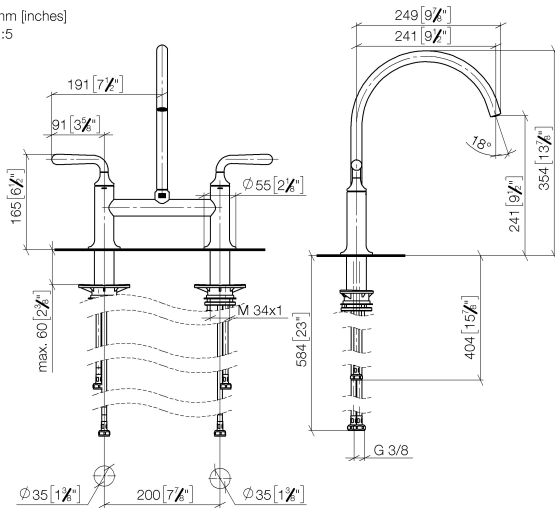

Empfohlenes Zubehör

VAIA Spender mit Rosette - Dark Platinum gebürstet 82 434 809-99

19 815 809

mm [inches]
1:5

Durchflussdiagramm

Zertifikate

LGA_38632.

19 815 809

Ersatzteile für die
anderen
Oberflächenvarianten
finden Sie hier:
Chrom

Ersatzteilstückliste

Nr.	Artikelnummer	Benennung	Verbaumenge	Lieferzeit
1	90 28 22 396 00-99	Auslauf	1	-
Ersatzteil nicht mehr bestellbar, bitte bestellen Sie den Nachfolgeartikel				
2	90 20 80 057 00-99	Griff	2	-
Ersatzteil nicht mehr bestellbar, bitte bestellen Sie den Nachfolgeartikel				
3	90 12 12 232 00 90	Rastbuchse	2	2
4	90 90 03 130 00 90	Oberteil	1	2
5	04 30 11 040 00 90	Befestigungssatz	2	2
6	04 30 04 100 00 90	Schlauch	2	2
7	04 30 04 101 00 90	Schlauch	2	2
8	90 90 03 131 00 90	Oberteil	1	2