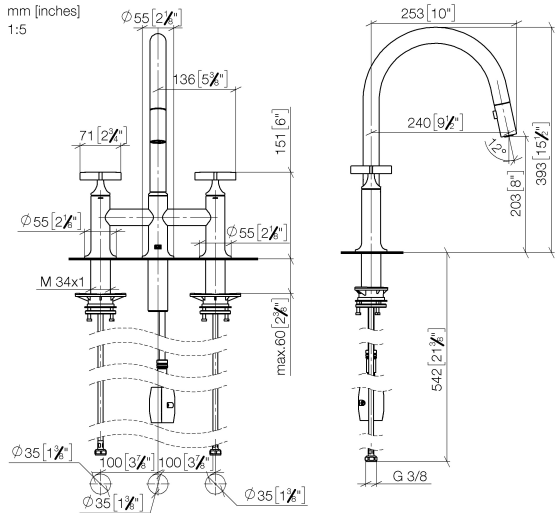

VAIA Dreiloch-Brückenbatterie Pull-down mit Brausefunktion - Dark Platinum gebürstet

VAIA

19 875 809

- Ausladung 240 mm
- schwenkbarer Auslauf 360°
- optional schwenkbegrenzbar mit Schwenkbegrenzungsset 12 823 970 90
- luftangereicherter Strahl und Brausestrahl
- Metallbrauseschlauch 1800 mm
- Sprayface mit Antikalk-System
- Durchfluss max. 8 l/min bei 3 bar Fließdruck
- bleifrei
- Dieses Produkt leistet einen Beitrag zur Erfüllung der Vorgaben von nachhaltigen Gebäudezertifizierungen, z.B. LEED®, BREEAM®, DGNB

Empfohlenes Zubehör

Schwenkbegrenzungsset -

12 823 970 90

Empfohlenes Zubehör

VAIA Spender mit Rosette - Dark Platinum gebürstet

82 434 809-99

19 875 809

mm [inches]
1:5

Durchflussdiagramm

Zertifikate

LGA_38633.

Belgaqua_24-005-
27_3.

19 875 809

Ersatzteilstückliste

Nr.	Artikelnummer	Benennung	Verbaumenge	Lieferzeit
1	90 28 22 397 00-99	Auslauf	1	30
2	90 20 80 036 00-99	Griff	2	-
Ersatzteil nicht mehr bestellbar, bitte bestellen Sie den Nachfolgeartikel				
3	90 12 12 232 00 90	Rastbuchse	2	2
4	90 90 03 131 00 90	Oberteil	2	2
5	04 30 11 040 00 90	Befestigungssatz	2	2
6	04 28 20 067 00 90	Rohr	1	2
7	04 30 04 101 00 90	Schlauch	2	2
8	04 21 50 010 00 90	Zubehoer	1	2
9	04 30 02 120 00-85	Schlauch	1	30
10	90 24 03 253 00 90	Adapter	1	2
11	90 18 40 317 00-99	Brause	1	30