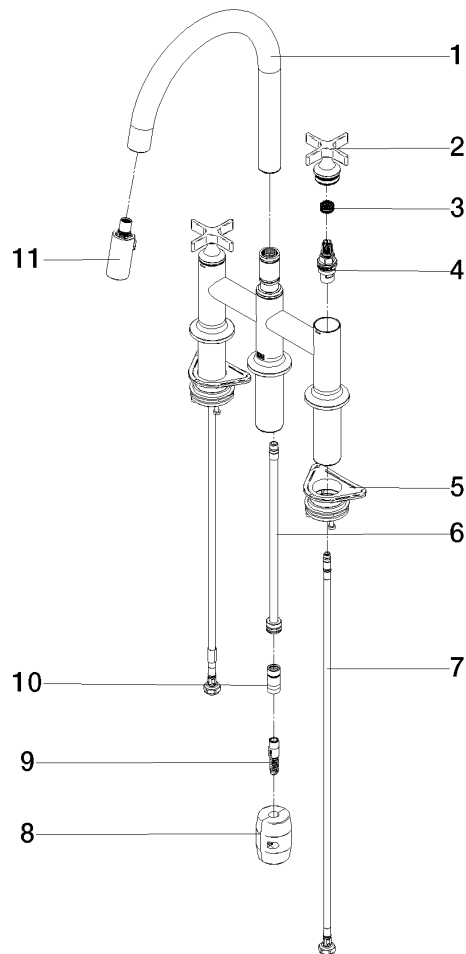

VAIA Dreiloch-Brückenbatterie Pull-down mit Brausefunktion - Dark Platinum gebürstet

VAIA

19 875 809

- Ausladung 240 mm
- schwenkbarer Auslauf 360°
- optional schwenkbegrenzbar mit Schwenkbegrenzungsset 12 823 970 90
- luftangereicherter Strahl und Brausestrahl
- Metallbrauseschlauch 1800 mm
- Sprayface mit Antikalk-System
- Durchfluss max. 8 l/min bei 3 bar Fließdruck
- bleifrei
- Dieses Produkt leistet einen Beitrag zur Erfüllung der Vorgaben von nachhaltigen Gebäudezertifizierungen, z.B. LEED®, BREEAM®, DGNB

Empfohlenes Zubehör

Schwenkbegrenzungsset -

12 823 970 90

Empfohlenes Zubehör

VAIA Spender mit Rosette - Dark Platinum gebürstet

82 434 809-99

19 875 809

mm [inches]
1:5

Durchflussdiagramm

Zertifikate

LGA_38633.

Belgaqua_24-005-
27_3.

19 875 809

Ersatzteilstückliste

Nr.	Artikelnummer	Benennung	Verbaumenge	Lieferzeit
1	90 28 22 397 00-99	Auslauf	1	30
2	90 20 80 036 00-99	Griff	2	-
Ersatzteil nicht mehr bestellbar, bitte bestellen Sie den Nachfolgeartikel				
3	90 12 12 232 00 90	Rastbuchse	2	2
4	90 90 03 131 00 90	Oberteil	2	2
5	04 30 11 040 00 90	Befestigungssatz	2	2
6	04 28 20 067 00 90	Rohr	1	2
7	04 30 04 101 00 90	Schlauch	2	2
8	04 21 50 010 00 90	Zubehoer	1	2
9	04 30 02 120 00-85	Schlauch	1	30
10	90 24 03 253 00 90	Adapter	1	2
11	90 18 40 317 00-99	Brause	1	30