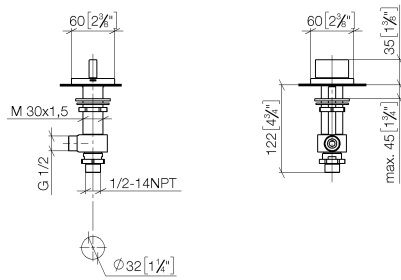

20 000 705

- Bohrungsdurchmesser Seitenventil 32 mm
- Rosette 60 x 60 mm
- mit Kaltkennzeichnung

	Champagne gebürstet (22kt Gold)	20 000 705-46
	Chrom	20 000 705-00
	Platin gebürstet	20 000 705-06
	Dark Chrome	20 000 705-19
	Champagne (22kt Gold)	20 000 705-47
	Dark Platinum gebürstet	20 000 705-99

20 000 705

mm [inches]

Durchflussdiagramm

Zertifikate

WRAS_2103001.

20 000 705

Ersatzteile für die
anderen
Oberflächenvarianten
finden Sie hier:
Chrom

Ersatzteilstückliste

Nr.	Artikelnummer	Benennung	Verbaumenge	Lieferzeit
1	90 20 70 051 04-46	Griff (cold)	1	30
2	04 17 11 058 33 90	Seitenteil	1	2
3	90 90 03 133 00 90	Oberteil	1	2
4	04 23 10 032 78 90	Befestigungssatz	1	2
5	04 17 11 023 10 90	Verteiler	1	2
6	90 23 30 040 00-46	Verschraubung	1	-
Ersatzteil nicht mehr bestellbar, bitte bestellen Sie den Nachfolgeartikel				
7	09 30 11 059 90	Scheibe	1	2
8	09 23 10 012 90	Mutter	1	2