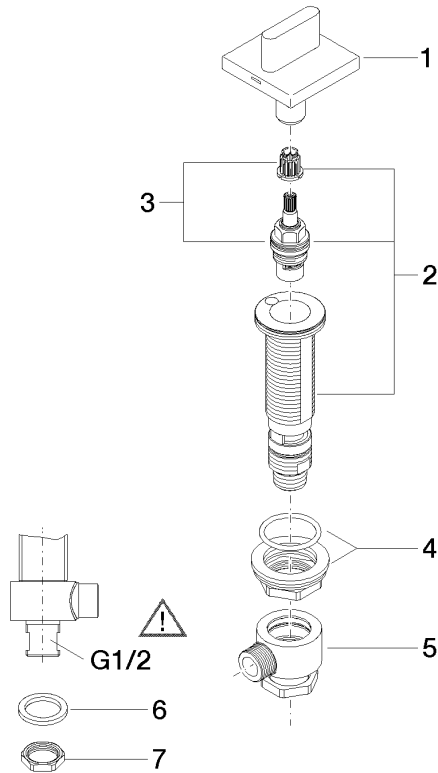

20 000 705

- Bohrungsdurchmesser Seitenventil 32 mm
- Rosette 60 x 60 mm
- mit Kaltkennzeichnung

	Champagne gebürstet (22kt Gold)	20 000 705-46
	Chrom	20 000 705-00
	Platin gebürstet	20 000 705-06
	Dark Chrome	20 000 705-19
	Champagne (22kt Gold)	20 000 705-47
	Dark Platinum gebürstet	20 000 705-99

20 000 705

mm [inches]

Durchflussdiagramm

Zertifikate

WRAS_2103001.

20 000 705

Ersatzteile für die
anderen
Oberflächenvarianten
finden Sie hier:
Chrom

Ersatzteilstückliste

Nr.	Artikelnummer	Benennung	Verbaumenge	Lieferzeit
1	90 20 70 051 04-46	Griff (cold)	1	30
2	04 17 11 058 33 90	Seitenteil	1	2
3	90 90 03 133 00 90	Oberteil	1	2
4	04 23 10 032 78 90	Befestigungssatz	1	2
5	04 17 11 023 10 90	Verteiler	1	2
6	90 23 30 040 00-46	Verschraubung	1	-
Ersatzteil nicht mehr bestellbar, bitte bestellen Sie den Nachfolgeartikel				
7	09 30 11 059 90	Scheibe	1	2
8	09 23 10 012 90	Mutter	1	2