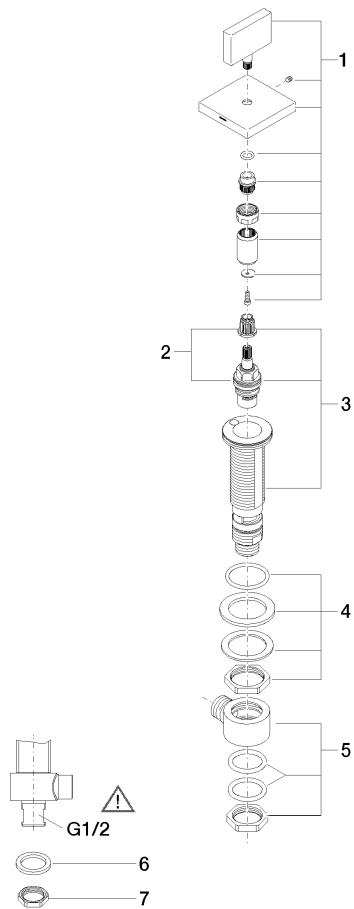

20 000 783

- Bohrungsdurchmesser 32 mm
- Rosette 60 x 60 mm
- mit Warmkennzeichnung

	Platin	20 000 783-08
	Chrom	20 000 783-00
	Platin gebürstet	20 000 783-06
	Dark Chrome	20 000 783-19
	Messing gebürstet (23kt Gold)	20 000 783-28
	Champagne gebürstet (22kt Gold)	20 000 783-46
	Champagne (22kt Gold)	20 000 783-47
	Dark Platin gebürstet	20 000 783-99

20 000 783

mm [inches]

**Durchflussdiagramm**

**Zertifikate**

IAPMO\_4976 (5). WRAS\_2103001.

20 000 783

Ersatzteile für die  
anderen  
Oberflächenvarianten  
finden Sie hier:  
Chrom

**Ersatzteilstückliste**

Nr.	Artikelnummer	Benennung	Verbaumenge	Lieferzeit
1	90 20 78 002 05-08	Griff ( hot )	1	40
2	90 90 03 132 00 90	Oberteil	1	2
3	04 17 11 058 32 90	Seitenteil	1	2
4	04 23 10 032 78 90	Befestigungssatz	1	2
5	04 17 11 023 10 90	Verteiler	1	2
6	09 30 11 059 90	Scheibe	1	2
7	09 23 10 012 90	Mutter	1	2