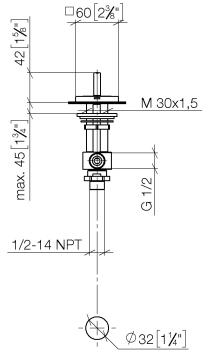

20 000 783

- Bohrungsdurchmesser 32 mm
- Rosette 60 x 60 mm
- mit Warmkennzeichnung

	Platin	20 000 783-08
	Chrom	20 000 783-00
	Platin gebürstet	20 000 783-06
	Dark Chrome	20 000 783-19
	Messing gebürstet (23kt Gold)	20 000 783-28
	Champagne gebürstet (22kt Gold)	20 000 783-46
	Champagne (22kt Gold)	20 000 783-47
	Dark Platin gebürstet	20 000 783-99

20 000 783

mm [inches]

**Durchflussdiagramm**

**Zertifikate**

IAPMO\_4976 (5). WRAS\_2103001.

20 000 783

Ersatzteile für die  
anderen  
Oberflächenvarianten  
finden Sie hier:  
Chrom

**Ersatzteilstückliste**

Nr.	Artikelnummer	Benennung	Verbaumenge	Lieferzeit
1	90 20 78 002 05-08	Griff ( hot )	1	40
2	90 90 03 132 00 90	Oberteil	1	2
3	04 17 11 058 32 90	Seitenteil	1	2
4	04 23 10 032 78 90	Befestigungssatz	1	2
5	04 17 11 023 10 90	Verteiler	1	2
6	09 30 11 059 90	Scheibe	1	2
7	09 23 10 012 90	Mutter	1	2