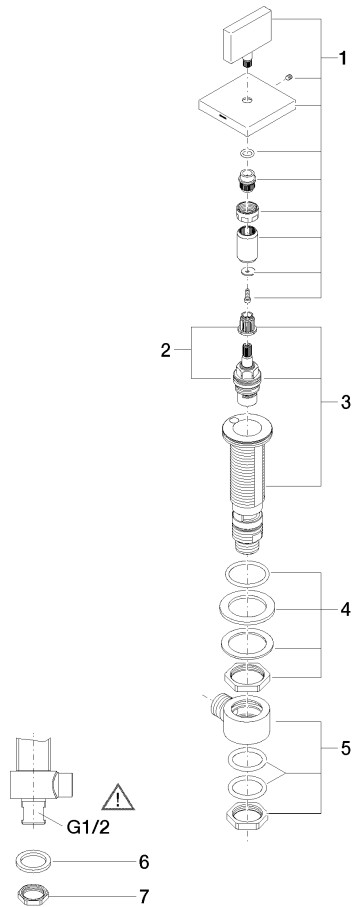

20 000 783

- Bohrungsdurchmesser 32 mm
- Rosette 60 x 60 mm
- mit Warmkennzeichnung

	Champagne (22kt Gold)	20 000 783-47
	Chrom	20 000 783-00
	Platin gebürstet	20 000 783-06
	Platin	20 000 783-08
	Dark Chrome	20 000 783-19
	Messing gebürstet (23kt Gold)	20 000 783-28
	Champagne gebürstet (22kt Gold)	20 000 783-46
	Dark Platinum gebürstet	20 000 783-99

20 000 783

mm [inches]

**Durchflussdiagramm**

**Zertifikate**

WRAS\_2103001.

20 000 783

Ersatzteile für die  
anderen  
Oberflächenvarianten  
finden Sie hier:  
Chrom

### Ersatzteilstückliste

Nr.	Artikelnummer	Benennung	Verbaumenge	Lieferzeit
1	90 20 78 002 05-47	Griff ( hot )	1	30
2	90 90 03 132 00 90	Oberteil	1	2
3	04 17 11 058 32 90	Seitenteil	1	2
4	04 23 10 032 78 90	Befestigungssatz	1	2
5	04 17 11 023 10 90	Verteiler	1	2
6	09 30 11 059 90	Scheibe	1	2
7	09 23 10 012 90	Mutter	1	2