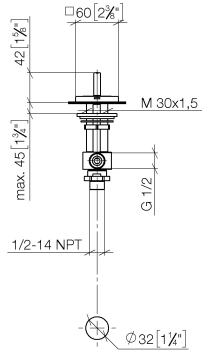

20 000 783

- Bohrungsdurchmesser 32 mm
- Rosette 60 x 60 mm
- mit Warmkennzeichnung

	Champagne (22kt Gold)	20 000 783-47
	Chrom	20 000 783-00
	Platin gebürstet	20 000 783-06
	Platin	20 000 783-08
	Dark Chrome	20 000 783-19
	Messing gebürstet (23kt Gold)	20 000 783-28
	Champagne gebürstet (22kt Gold)	20 000 783-46
	Dark Platinum gebürstet	20 000 783-99

20 000 783

mm [inches]

**Durchflussdiagramm**

**Zertifikate**

WRAS\_2103001.

20 000 783

Ersatzteile für die  
anderen  
Oberflächenvarianten  
finden Sie hier:  
Chrom

### Ersatzteilstückliste

Nr.	Artikelnummer	Benennung	Verbaumenge	Lieferzeit
1	90 20 78 002 05-47	Griff ( hot )	1	30
2	90 90 03 132 00 90	Oberteil	1	2
3	04 17 11 058 32 90	Seitenteil	1	2
4	04 23 10 032 78 90	Befestigungssatz	1	2
5	04 17 11 023 10 90	Verteiler	1	2
6	09 30 11 059 90	Scheibe	1	2
7	09 23 10 012 90	Mutter	1	2